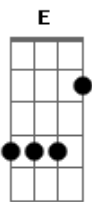

Julio Iglesias - A Estrada

tom:

Intro: D Gbm D Gbm

D Gbm
Cai a chuva e é noite, na longa estrada
G D
Que longo é meu caminho, só eu e mais nada
Gbm
Quilômetros passando, pensando nela
E A
Que noite, que silêncio, soubesse ela
G D
Que estou correndo, pensando nela
Gbm
Os carros no caminho, sempre passando
G D
Os ruídos dos caminhões, acelerando
Gbm
Não há gente nessa rua, está chovendo
E A
A noite é mais escura, estou sofrendo
G D A
Estou correndo, pensando nela
Bm Gbm
Sigo por essa estrada sem ter você
G D
Sem saber se um dia te encontrarei
A
Acelerei

Bm Gbm

Acordes

© ukulele-chords.com

© ukulele-chords.com

© ukulele-chords.com

© ukulele-chords.com

© ukulele-chords.com

© ukulele-chords.com

Sigo por essa estrada sem ter você
G D
Sem saber se um dia te encontrarei
A
Acelerei

[Solo] D Gbm G D

D Gbm
Pensando, imaginando, a dor aumenta
E
Derrapo em uma curva
A
O freio esquenta
G D A
A agulha marca cento e sessenta
Bm Gbm
Sigo por essa estrada sem ter você
G D
Sem saber se um dia te encontrarei
A
Acelerei