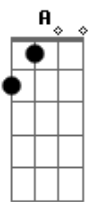

Julio Iglesias - A Estrada

tom:

Intro: D Gbm D Gbm

D Gbm
Cai a chuva e é noite, na longa estrada
G D
Que longo é meu caminho, só eu e mais nada
Gbm
Quilômetros passando, pensando nela
E A
Que noite, que silêncio, soubesse ela
G D
Que estou correndo, pensando nela
Gbm
Os carros no caminho, sempre passando
G D
Os ruídos dos caminhões, acelerando
Gbm
Não há gente nessa rua, está chovendo
E A
A noite é mais escura, estou sofrendo
G D A
Estou correndo, pensando nela
Bm Gbm
Sigo por essa estrada sem ter você
G D
Sem saber se um dia te encontrarei
A
Acelerei

Bm Gbm

Acordes

© ukulele-chords.com

© ukulele-chords.com

© ukulele-chords.com

© ukulele-chords.com

© ukulele-chords.com

© ukulele-chords.com

Sigo por essa estrada sem ter você
G D
Sem saber se um dia te encontrarei
A
Acelerei

[Solo] D Gbm G D

D Gbm
Pensando, imaginando, a dor aumenta
E
Derrapo em uma curva
A
O freio esquenta
G D A
A agulha marca cento e sessenta
Bm Gbm
Sigo por essa estrada sem ter você
G D
Sem saber se um dia te encontrarei
A
Acelerei