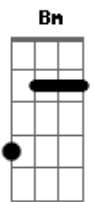

Julio Iglesias - A Estrada

tom:

Intro: D Gbm D Gbm

D Gbm
Cai a chuva e é noite, na longa estrada
G D
Que longo é meu caminho, só eu e mais nada
Gbm
Quilômetros passando, pensando nela
E A
Que noite, que silêncio, soubesse ela
G D
Que estou correndo, pensando nela
Gbm
Os carros no caminho, sempre passando
G D
Os ruídos dos caminhões, acelerando
Gbm
Não há gente nessa rua, está chovendo
E A
A noite é mais escura, estou sofrendo
G D A
Estou correndo, pensando nela
Bm Gbm
Sigo por essa estrada sem ter você
G D
Sem saber se um dia te encontrarei
A
Acelerei

Bm Gbm

Acordes

© ukulele-chords.com

© ukulele-chords.com

© ukulele-chords.com

© ukulele-chords.com

© ukulele-chords.com

© ukulele-chords.com

Sigo por essa estrada sem ter você
G D
Sem saber se um dia te encontrarei
A
Acelerei

[Solo] D Gbm G D

D Gbm
Pensando, imaginando, a dor aumenta
E
Derrapo em uma curva
A
O freio esquenta
G D A
A agulha marca cento e sessenta
Bm Gbm
Sigo por essa estrada sem ter você
G D
Sem saber se um dia te encontrarei
A
Acelerei