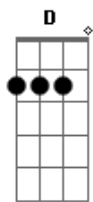

Julio Iglesias - A Estrada

tom:

Intro: D Gbm D Gbm

D Gbm
Cai a chuva e é noite, na longa estrada
G D
Que longo é meu caminho, só eu e mais nada
Gbm
Quilômetros passando, pensando nela
E A
Que noite, que silêncio, soubesse ela
G D
Que estou correndo, pensando nela
Gbm
Os carros no caminho, sempre passando
G D
Os ruídos dos caminhões, acelerando
Gbm
Não há gente nessa rua, está chovendo
E A
A noite é mais escura, estou sofrendo
G D A
Estou correndo, pensando nela
Bm Gbm
Sigo por essa estrada sem ter você
G D
Sem saber se um dia te encontrarei
A
Acelerei

D Gbm
Os bares nessa hora, estão fechando
G D
Os motéis dos amantes sempre esperando
D Gbm
Um trem cruza o caminho, é muito lento'
E A
Enquanto vão depressa meus pensamentos
G D A
Pensando nela, pensando nela

Bm Gbm

Acordes

© ukulele-chords.com