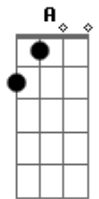

Julio e Gustavo - Do Mesmo Jeito

Tom: A

Tom: f#m

Intro: Gbm D E Gbm (2x)

Primeira parte:

Sentado na varanda olhando pra rua
Senti saudade sua foi oque restou
Será que sozinho a vida continua?
Sem o teu sorriso o mundo perde a cor

Segunda parte:

Não sei se você está do mesmo jeito
Se pra me esquecer procura algum lugar
Sai com seus amigos rí dos meus defeitos
Ou se acaba a noite na mesa do bar

Refrão:

Eu sei você tá tentando me esquecer
Mas são tantos motivos pra você lembrar
Sai com seus amigos, não vai resolver
Se é perto de mim que você quer estar

Beber não apaga todos nossos erros
Mas juntos nos podemos nos reinventar
E se ta sofrendo assim do mesmo jeito
To de braços abertos pra você voltar

(Repete intro)
(Repete segunda parte)
(Repete refrão)
(Repete intro 1x)

E se ta sofrendo assim do mesmo jeito
To de braços abertos pra você voltar

Acordes

© ukulele-chords.com