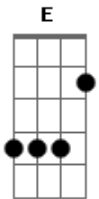

© ukulele-chords.com