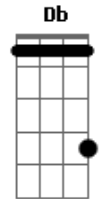

© ukulele-chords.com