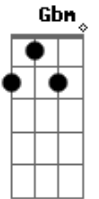

© ukulele-chords.com