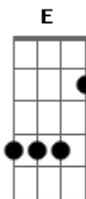

Julio e Gustavo - Do Mesmo Jeito

Tom: A

Tom: f#m

Intro: Gbm D E Gbm (2x)

Primeira parte:

Sentado na varanda olhando pra rua
 Senti saudade sua foi oque restou
 Será que sozinho a vida continua?
 Sem o teu sorriso o mundo perde a cor

E se ta sofrendo assim do mesmo jeito
 To de braços abertos pra você voltar

Acordes

© ukulele-chords.com

© ukulele-chords.com

© ukulele-chords.com

© ukulele-chords.com

© ukulele-chords.com