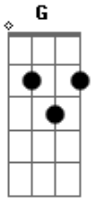

Julio Duarte - Bandida Malvada

tom:

G (forma dos acordes no tom de F)

Capostrate na 2ª casa

Intro: Dm Bb F C

Dm

Bateu saudade da tua voz e eu quero te ver

Bb

Não aguento mais um segundo longe de você

F

Tô nem aí se você não me quer

C

Não tem só você no mundo de mulher

Dm

Meu pensamento dava só você na minha vida

Bb

Infelizmente outra não cobre a ferida

F

Você me machucou

C

Antes cê era sonho e virou pesadelo

Dm

Fez o meu coração de brinquedo

Bb

Tudo se acabou

F

Sua bandida malvada roubou meu coração

Bb

E pegou outro cara

Acordes

© ukulele-chords.com

© ukulele-chords.com