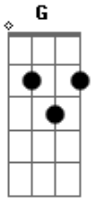

# Julio Duarte - Bandida Malvada

tom:

G (forma dos acordes no tom de F )

Capostrate na 2ª casa

Intro: Dm Bb F C

Dm

Bateu saudade da tua voz e eu quero te ver

Bb

Não aguento mais um segundo longe de você

F

Tô nem aí se você não me quer

C

Não tem só você no mundo de mulher

Dm

Meu pensamento dava só você na minha vida

Bb

Infelizmente outra não cobre a ferida

F

Você me machucou

C

Antes cê era sonho e virou pesadelo

Dm

Fez o meu coração de brinquedo

Bb

Tudo se acabou

F

Sua bandida malvada roubou meu coração

Bb

E pegou outro cara