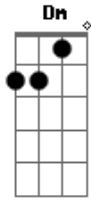

# Julio Duarte - Bandida Malvada

tom:

G (forma dos acordes no tom de F )

Capostrate na 2ª casa

Intro: Dm Bb F C

Dm

Bateu saudade da tua voz e eu quero te ver

Bb

Não aguento mais um segundo longe de você

F

Tô nem aí se você não me quer

C

Não tem só você no mundo de mulher

Dm

Meu pensamento dava só você na minha vida

Bb

Tudo se acabou

F

Sua bandida malvada roubou meu coração

Bb

E pegou outro cara