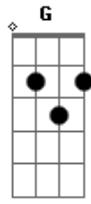

Julio Cesar e Rafael - A Gente Se Enrosca

tom:

C

Quando eu me perdi na solidão

F

Você apareceu me deu a mão

G

Foi complicado não tem nada errado

C

Quando existe amor

Sei que você tem um compromisso

F

Tá difícil continuar sabendo disso

Acordes

© ukulele-chords.com

© ukulele-chords.com

© ukulele-chords.com

© ukulele-chords.com

^G É um caso antigo amor proibido ^F

Eu e você ^{C C7}

Mas a gente se enrosca ^F

E deixa o amor acontecer ^C

A gente quebra tudo

E fica junto pra valer