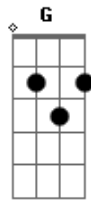

Julinho Correa - Vivo Para Ele

Tom: C

Intro 2x: Am F C G

Am F C G
 Eu vivia buscando por aquele, que um dia morreu na cruz
 Am F C G
 Buscava encontrar a verdade que nele estava
 Am F C G

Eu acreditava que nele sim, eu poderia encontrar a paz
 Am F C G (Am G F - 1
 vez) - 2 vez (C G F)
 que um dia eu busquei no mundo, mais não encontrei

C G Am F
 Hoje vivo para ele sim, nenhum mal me aconteceu
 C G F G
 nada pode me abater, porque comigo ele esta

Acordes

© ukulele-chords.com

© ukulele-chords.com

© ukulele-chords.com

© ukulele-chords.com