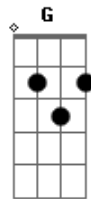

Julinho Correa - Vivo Para Ele

Tom: C

Intro 2x: Am F C G

Am F C G
 Eu vivia buscando por aquele, que um dia morreu na cruz
 Am F C G
 Buscava encontrar a verdade que nele estava
 Am F C G

Eu acreditava que nele sim, eu poderia encontrar a paz
 Am F C G (Am G F - 1
 vez) - 2 vez (C G F)
 que um dia eu busquei no mundo, mais não encontrei

C G Am F
 Hoje vivo para ele sim, nenhum mal me aconteceu
 C G F G
 nada pode me abater, porque comigo ele esta

Acordes

© ukulele-chords.com

© ukulele-chords.com

© ukulele-chords.com

© ukulele-chords.com