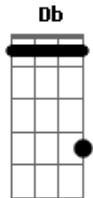

© ukulele-chords.com