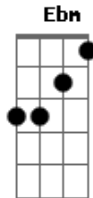

Julinha Matozo - Status

tom:

Intro: Gb Db Abm B

Gb
Sabe aquela foto com um copo de cerveja
Db
Sabe aquela foto com a galera no piseiro
Ebm B
Sabe aquele vídeo que eu fiz subindo até na mesa
Gb
Sabe aquela foto com uma cara de ressaca
Db Ebm Db
Dizendo assim no pôster pronto ora mais uma noitada é assim
que eu

Vou vivendo
Abm Bbm B
Gb

Mais quando é só eu e o travesseiro bate a saudade vem o desespero

Eu me lembro da no casa
Gb Db Abm Abm
Bbm
É status a minha vida por mais que eu tento te esquecer não tem
B
Saída
Gb Db Abm Abm Bbm
B
É status que eu to vivendo é só voce falar pra ir eu vou correndo
Db Gb
Eu vou correndo

(Db Abm Bbm)
(B Db Gb)

Acordes

© ukulele-chords.com

© ukulele-chords.com

© ukulele-chords.com

© ukulele-chords.com

© ukulele-chords.com

© ukulele-chords.com