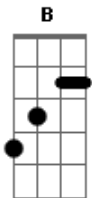

Julinha Matozo - Status

tom:

Intro: Gb Db Abm B

Gb
Sabe aquela foto com um copo de cerveja
Db
Sabe aquela foto com a galera no piseiro
Ebm B
Sabe aquele vídeo que eu fiz subindo até na mesa
Gb
Sabe aquela foto com uma cara de ressaca
Db Ebm Db
Dizendo assim no pôster pronto ora mais uma noitada é assim
que eu

Vou vivendo
Abm Bbm B
Gb

Mais quando é só eu e o travesseiro bate a saudade vem o desespero

Eu me lembro da no casa
Gb Db Abm Abm
Bbm
É status a minha vida por mais que eu tento te esquecer não tem
B
Saída
Gb Db Abm Abm Bbm
B
É status que eu to vivendo é só voce falar pra ir eu vou correndo
Db Gb
Eu vou correndo

(Db Abm Bbm)
(B Db Gb)

Acordes

© ukulele-chords.com

© ukulele-chords.com

© ukulele-chords.com

© ukulele-chords.com

© ukulele-chords.com

© ukulele-chords.com