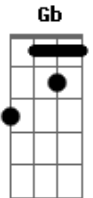

Julinha Matozo - Status

tom:

Intro: Gb Db Abm B

Gb
Sabe aquela foto com um copo de cerveja
Db
Sabe aquela foto com a galera no piseiro
Ebm B
Sabe aquele vídeo que eu fiz subindo até na mesa
Gb
Sabe aquela foto com uma cara de ressaca
Db Ebm Db
Dizendo assim no pôster pronto ora mais uma noitada é assim
que eu

Vou vivendo
Abm Bbm B
Gb

Mais quando é só eu e o travesseiro bate a saudade vem o desespero

Eu me lembro da no casa
Gb Db Abm Abm
Bbm
É status a minha vida por mais que eu tento te esquecer não tem
B
Saída
Gb Db Abm Abm Bbm
B
É status que eu to vivendo é só voce falar pra ir eu vou correndo
Db Gb
Eu vou correndo

(Db Abm Bbm)
(B Db Gb)

Acordes

© ukulele-chords.com