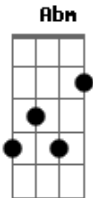

Julinha Matozo - Status

tom:

Intro: Gb Db Abm B

Gb
Sabe aquela foto com um copo de cerveja
Db
Sabe aquela foto com a galera no piseiro
Ebm B
Sabe aquele vídeo que eu fiz subindo até na mesa
Gb
Sabe aquela foto com uma cara de ressaca
Db Ebm Db
Dizendo assim no pôster pronto ora mais uma noitada é assim
que eu

Vou vivendo
Abm Bbm B
Gb

Mais quando é só eu e o travesseiro bate a saudade vem o desespero

Eu me lembro da no casa
Gb Db Abm Abm
Bbm
É status a minha vida por mais que eu tento te esquecer não tem
B
Saída
Gb Db Abm Abm Bbm
B
É status que eu to vivendo é só voce falar pra ir eu vou correndo
Db Gb
Eu vou correndo

(Db Abm Bbm)
(B Db Gb)

Acordes

© ukulele-chords.com

© ukulele-chords.com

© ukulele-chords.com

© ukulele-chords.com

© ukulele-chords.com

© ukulele-chords.com