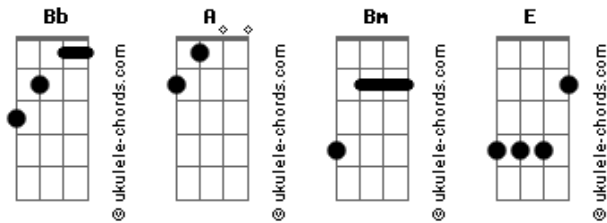

Juliette - Quase Não Namoro (part. Marina Sena)

tom:

Bb (forma dos acordes no tom de **A**)

Capostrate na 1ª casa

Intro: **Bm A E**

[Primeira Parte]

Bm
Já caí, levantei
A
E nem foi tão ruim assim
E
Se eu sofri, já nem sei
Minha queda agora é por mim

[Pré-Refrão]

Bm A
Depois de uns goles de amor próprio
E
O coração da gata fica sóbrio
Bm A
Não sou imune a sentimento
E
Mas é que tô domando ele já faz tempo

[Refrão]

Bm A E
Eu quase não namoro
Mas esse quase é um quase que
Bm A E
Eu quase não namoro
Mas esse quase é um quase que eu adoro
A E
Mas esse quase é um quase que eu adoro

(Mas esse quase é um quase que eu)

[Pré-Refrão]

Bm A
Se quer me conquistar, tu se prepara
E

Acordes

Que a fila virou a quadra

Olha onde tu se meteu (uhum)
Bm A
Até faço um carinho gostosinho
E
Depois saio de fininho