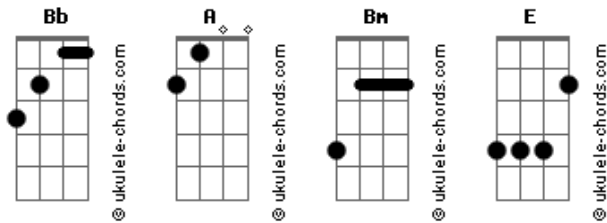

# Juliette - Quase Não Namoro (part. Marina Sena)

tom:

Bb (forma dos acordes no tom de A)

Capostrate na 1ª casa

Intro: Bm A E

[Primeira Parte]

Já caí, levantei  
E nem foi tão ruim assim  
Se eu sofri, já nem sei  
Minha queda agora é por mim

[Pré-Refrão]

Depois de uns goles de amor próprio  
O coração da gata fica sóbrio  
Não sou imune a sentimento  
Mas é que tô domando ele já faz tempo

[Refrão]

Eu quase não namoro  
Mas esse quase é um quase que  
Eu quase não namoro  
Mas esse quase é um quase que eu adoro  
Mas esse quase é um quase que eu adoro  
(Mas esse quase é um quase que eu)

## Acordes

Que a fila virou a quadra

Olha onde tu se meteu (uhum)  
Até faço um carinho gostosinho  
Depois saio de fininho

Porque meu amor sou eu

[Pré-Refrão]

Depois de uns goles de amor próprio  
O coração da gata fica sóbrio  
Não sou imune a sentimento  
Mas é que tô domando ele já faz tempo