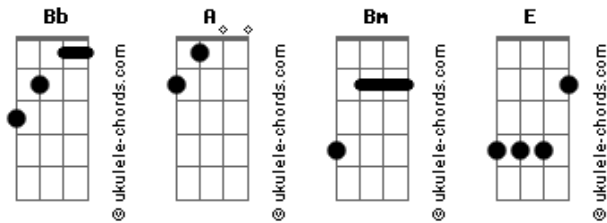

Juliette - Quase Não Namoro (part. Marina Sena)

tom:

Bb (forma dos acordes no tom de A)

Capostrate na 1ª casa

Intro: Bm A E

[Primeira Parte]

Já caí, levantei
E nem foi tão ruim assim
Se eu sofri, já nem sei
Minha queda agora é por mim

[Pré-Refrão]

Depois de uns goles de amor próprio
O coração da gata fica sóbrio
Não sou imune a sentimento
Mas é que tô domando ele já faz tempo

[Refrão]

Eu quase não namoro
Mas esse quase é um quase que
Eu quase não namoro
Mas esse quase é um quase que eu adoro
Mas esse quase é um quase que eu adoro

(Mas esse quase é um quase que eu)

[Pré-Refrão]

Se quer me conquistar, tu se prepara

Acordes

Que a fila virou a quadra

Olha onde tu se meteu (uhum)
Até faço um carinho gostosinho
Depois saio de fininho

Porque meu amor sou eu