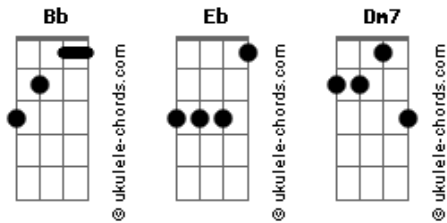

Julie On Winter - Misterio

tom:
Bb

Intro: Bb

[Primeira Parte]

Bb
Puedo ver que perdí
Bb
Mucho tiempo, siempre estuviste ahí
Eb Dm7
La verdad no estaba lista
Ahora sí
Bb

[Segunda Parte]

Bb
Cigarrillos prendí
Bb
Vi tus fotos y pude reír

[Refrão]

Eb Dm7
¿Y dónde estamos? Si nos buscamos
Eb Dm7
Me perdí, uhh-uh

(Bb Eb Dm7)
(Bb Eb Dm7)
(Bb Eb Dm7 Bb)

[Terceira Parte]

Bb
Veo el tiempo pasar

Acordes

Bb
Tomas mi mano y yo me pierdo un poco más

[Refrão]