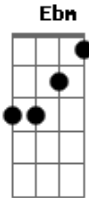

Julie On Winter - Melodías de Invierno

tom:

Db

Intro: Ab Ebm Db Ab

Ab Ebm Db Ab

El sol levanta las gotas del suelo

Ab Ebm Db Ab

La luna levanta el mar, el fuego que alimenta el invierno

Ebm
Uhh-uhh-uh

Db
Uhh-uh-uhh

Ab
La-ra-ra-ra

Acordes

© ukulele-chords.com

© ukulele-chords.com

© ukulele-chords.com

Ab