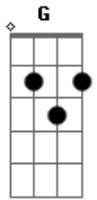

Julie On Winter - Cementerio de Diversiones

tom:

D

Intro: D Em D Em

[Primeira Parte]

D Em D
Mira, ahí van, un poco perdidos
Em D
En busca de diversión hoy se van
Em
Solo pretenden llegar

[Refrão]

G D Em
Volando lejos, descubrirán
G
Un paraíso, sin final

[Segunda Parte]

D Em D Em
Volvieron, volvieron a tropezar con
D Em D Em D
Una piedra que les muestra la realidad
Em D Em D
Y así van llegando al lugar
Em
Lugar donde todos caerán

Acordes

© ukulele-chords.com

© ukulele-chords.com

© ukulele-chords.com

[Refrão]

G D Em
Yo los invito, mi cementerio
G
Rio es de diversiones
D Em G
Volaron lejos a la búsqueda
De nuevas canciones

[Terceira Parte]

D Em D Em
Tranquilo, tranquilo, mi cementerio
D Em D Em
Es de diversiones