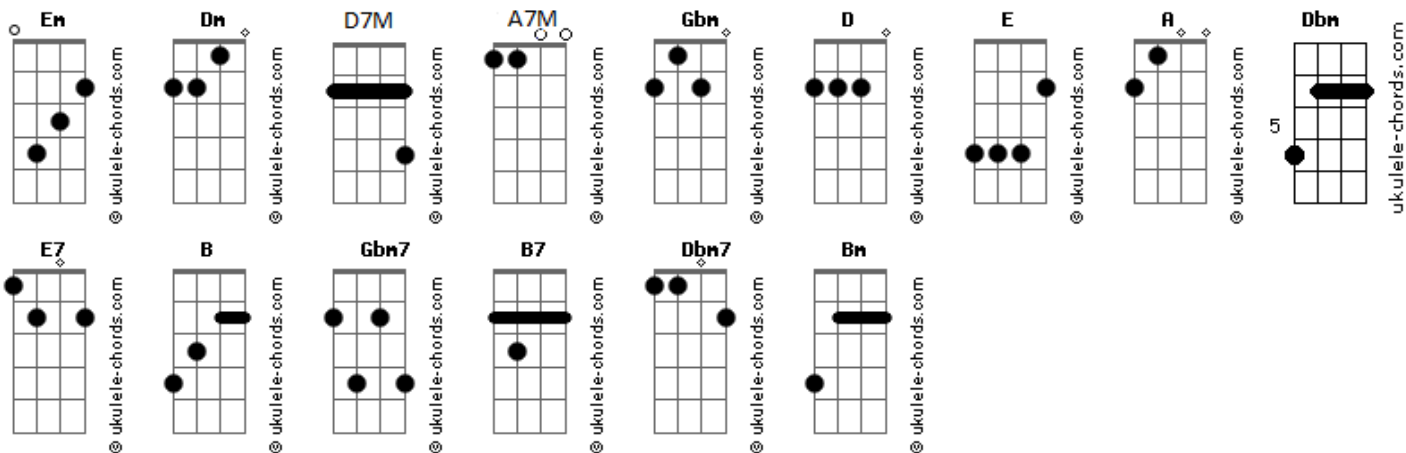

Juliano Son - Pra Sempre Aleluia

tom:

Intro: D E A Gbm Dbm

D E
Quando me levanto todo dia
A Dbm D7M
E abro os olhos para te encontrar
E
És aquele pelo qual anseio
A Dbm D7M
A primeira coisa em meu pensar

E
Ergo a voz ao céu
E Gbm
Com a criação
E7 Dbm Gbm B A
Cantando para sempre aleluia
A7M D
Junto ao som do céu
E A
Nessa hora então
Em Gbm B A7M A D
Cantando para sempre aleluia

E A
Uuu
D
Raa

A E
Mesmo quando não te percebemos
A Dbm D
Entre as coisas dessa vida aqui
E
Há milagres sempre em toda parte
A Dbm D7M
Apontando para ti
E
Ergo a voz ao céu
A
Com a criação
Gbm A A
Cantando para sempre aleluia
D7M
Junto ao som do céu
E
Nessa hora então
A E Gbm7 B7 A7M A D
Cantando para sempre aleluia

E Gbm7
Raa
A7M D7M
Iéu

Acordes

(E Gbm7)

A D7M E
Só uma vida aa para viver
Gbm7 A
Como uma estrela a resplandescer
D7M E
Até que um dia aa chegaremos lá
Dbm Gbm7
Em tua presença, Deus
A
Tua presença
D7M E
Só uma vida a para viver
Gbm7 A
Como uma estrela a resplandescer
D7M E
Até que um dia chegaremos lá
Dbm Gbm7
Em tua presença, Deus
A E
Tua Presença, Deus
Gbm7
Somente Em Tua Presença
A
Desejamos habitar
E
Tua Presença Deus
Gbm7
Tua Presença
A D A
Incomparável É
A
Tua Presença
E Gbm D7M
Incomparável É _____ é
Em E
Incomparável É
Gbm A
Incomparável É
D7M E
Eu Ergo, ergo a voz aos céus e canto
Gbm7
Aleluia
D A
Aleluia
D7M Dm A7M Dbm7
Eu Ergo, ergo a voz aos céus e canto
D7M Bm
Aleluia
D
Aleluia