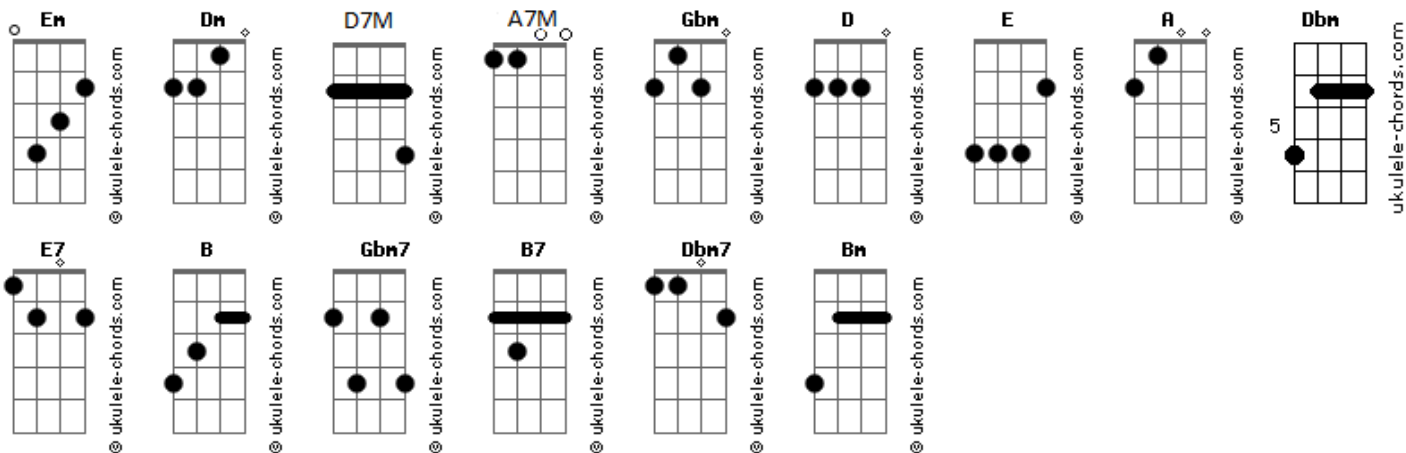

# Juliano Son - Pra Sempre Aleluia

tom:

Intro: D E A Gbm Dbm

D E  
Quando me levanto todo dia  
A Dbm D7M  
E abro os olhos para te encontrar  
E  
És aquele pelo qual anseio  
A Dbm D7M  
A primeira coisa em meu pensar

E  
Ergo a voz ao céu  
E Gbm  
Com a criação  
E7 Dbm Gbm B A  
Cantando para sempre aleluia  
A7M D  
Junto ao som do céu  
E A  
Nessa hora então  
Em Gbm B A7M A D  
Cantando para sempre aleluia

E A  
Uuu  
D  
Raa

A E  
Mesmo quando não te percebemos  
A Dbm D  
Entre as coisas dessa vida aqui  
E  
Há milagres sempre em toda parte  
A Dbm D7M  
Apontando para ti  
E  
Ergo a voz ao céu  
A  
Com a criação  
Gbm A A  
Cantando para sempre aleluia  
D7M  
Junto ao som do céu  
E  
Nessa hora então  
A E Gbm7 B7 A7M A D  
Cantando para sempre aleluia

## Acordes

( E Gbm7 )

A D7M E  
Só uma vida aa para viver  
Gbm7 A  
Como uma estrela a resplandecer  
D7M E  
Até que um dia aa chegaremos lá  
Dbm Gbm7  
Em tua presença, Deus  
A  
Tua presença

D7M E  
Só uma vida a para viver  
Gbm7 A  
Como uma estrela a resplandecer  
D7M E  
Até que um dia chegaremos lá  
Dbm Gbm7  
Em tua presença, Deus  
A E  
Tua Presença, Deus