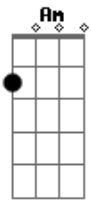

© ukulele-chords.com