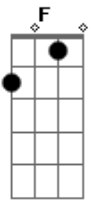

Sim, Cristo vive
Dm C G
Morreu a noite e agora amanheceu
Am C
Porque Ele vive
F Dm Em G
A nossa espera não é vã

(C F C F)
(G Em F C)

Só porque Ele vive

Só porque Ele vive

Sim Ele vive vive

© ukulele-chords.com