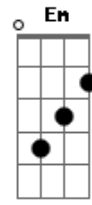

© ukulele-chords.com