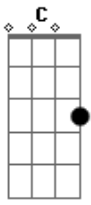

Am C F
Morte onde está a sua glória?
F G Am
Diga onde está a sua vitória?

Am C
Ouviu-se um brado

F
Está consumado
F G Am
O reino de Deus é chegado

C G F
Sim, Ele vive

Sim, Cristo vive
Dm C G
Se foi a noite e agora amanheceu

Am C
Porque Ele vive

Acordes

F Dm Em G
A nossa espera não é vã
C G F
Sim, Ele vive

Sim, Cristo vive
Dm C G
Se foi a noite e agora amanheceu
Am C
Porque Ele vive
F Dm Em G C
A nossa espera não é vã

C
Porque Ele vive
F
Posso crer no amanhã
C
Porque Ele vive
G
Temor não há
C
Mas eu bem sei
F
Eu sei que a minha vida
C G C
Está nas mãos do meu Jesus que vivo está

C
Porque Ele vive
F
Posso crer no amanhã
C
Porque Ele vive
G
Temor não há
C
Mas eu bem sei
F
Eu sei que a minha vida
C G F
Está nas mãos do meu Jesus que vivo esta

Sim, Ele vive

Sim, Cristo vive
Am G
Se foi a noite e agora amanheceu
Am C
Porque Ele vive
F Dm Em G
A nossa espera não é vã
C G F
Sim, Ele vive

Sim, Cristo vive
Dm C G
Morreu a noite e agora amanheceu
Am C
Porque Ele vive
F Dm Em G
A nossa espera não é vã

(C F C F)
(G Em F C)

Só porque Ele vive

Só porque Ele vive

Sim Ele vive vive

© ukulele-chords.com