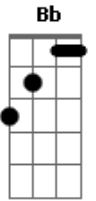

# Juliano Nunes - Se Olhar em Mim

tom:

F

Com ferro ferido, será ferido

Ditado antigo, mas tem razão

Meu coração pagou o pato

Devido ao fato da sua paixão

Ela foi paixão

E eu fui amor

Olha como eu estou

Na solidão

[Refrão]

## Acordes

© ukulele-chords.com

© ukulele-chords.com

© ukulele-chords.com

© ukulele-chords.com

Se olhar em mim  
 Vai ver como eu estou  
 A estrada é perdida  
 Tudo nessa vida  
 Perdeu o valor  
 Se olhar em mim  
 Vai ver como eu estou  
 Fiquei na solidão  
 Ela foi paixão  
 E eu o amor