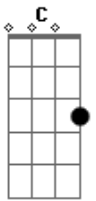

# Juliano Nunes - Se Olhar em Mim

tom:

F

Com ferro ferido, será ferido

Ditado antigo, mas tem razão

Meu coração pagou o pato

Devido ao fato da sua paixão

Ela foi paixão

E eu fui amor

Olha como eu estou

Na solidão

[Refrão]

## Acordes

© ukulele-chords.com

© ukulele-chords.com

© ukulele-chords.com

© ukulele-chords.com

Se olhar em mim  
 Vai ver como eu estou  
 A estrada é perdida  
 Tudo nessa vida  
 Perdeu o valor  
 Se olhar em mim  
 Vai ver como eu estou  
 Fiquei na solidão  
 Ela foi paixão  
 E eu o amor