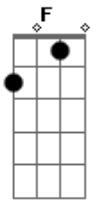

# Juliano Nunes - Se Olhar em Mim

tom:

F

Com ferro ferido, será ferido

Ditado antigo, mas tem razão

Meu coração pagou o pato

Devido ao fato da sua paixão

Ela foi paixão

## Acordes

© ukulele-chords.com

© ukulele-chords.com

© ukulele-chords.com

© ukulele-chords.com

Se olhar em mim  
 Vai ver como eu estou  
 A estrada é perdida  
 Tudo nessa vida  
 Perdeu o valor  
 Se olhar em mim  
 Vai ver como eu estou  
 Fiquei na solidão  
 Ela foi paixão  
 E eu o amor