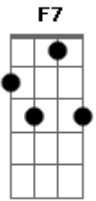

# Juliano Nunes - Se Olhar em Mim

tom:

F

Com ferro ferido, será ferido

Ditado antigo, mas tem razão

Meu coração pagou o pato

Devido ao fato da sua paixão

Ela foi paixão

## Acordes

© ukulele-chords.com

© ukulele-chords.com

© ukulele-chords.com

© ukulele-chords.com

Se olhar em mim  
 Vai ver como eu estou  
 A estrada é perdida  
 Tudo nessa vida  
 Perdeu o valor  
 Se olhar em mim  
 Vai ver como eu estou  
 Fiquei na solidão  
 Ela foi paixão  
 E eu o amor