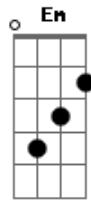

© ukulele-chords.com