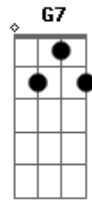

© ukulele-chords.com