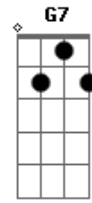

© ukulele-chords.com