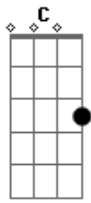

Juliano Nunes - Que a Solidão Se Perca Num Beijo

Tom: G

G
De paixão dividida não estou afim D
C G D
Eu quero pra mim um amor por inteiro
G D
Que seja verdadeiro dentro do coração
C G
Que a solidão se perca num beijo

Em D
Só uma aventura não existe sentido
C G

Quero alguém comigo pra ser meu amor
Em D
Sou apenas um sonhador de verdade
C D7 G G7
Procuro a felicidade por onde eu for

Refrão:

D G
Todas as noites, é a mesma coisa
C D7 G G7
São testemunhas as Estrelas e a Lua
D G
Na noite eu sou, mais um ser
C D7 G
Buscando meu bem-querer pela rua

Acordes

© ukulele-chords.com

© ukulele-chords.com

© ukulele-chords.com

© ukulele-chords.com

© ukulele-chords.com

© ukulele-chords.com