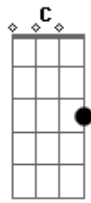

© ukulele-chords.com