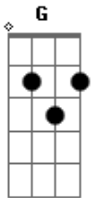

Juliano Nunes - Pra Sair da Solidão

Tom: G

G
Pra sair da solidão,
Am
Já tentei te esquecer.

C
Mas o meu coração,
G D
Só chama por você.

G
Busquei em outra paixão,
Am
Até paguei pra ver.

C
Mas o meu coração,
G
Só chama por você.

Am **D7**
De que adianta dizer que não te amo,
Am **D7**
Se no final das contas eu te chamo.

REFRÃO:

G **D**
Vou ficar aqui olhando pra porta,

C
Esperando a sua volta,

D G C G
Na certeza que vai voltar.

G **D**
Pra sair da solidão eu te chamo,

C
Porque eu te amo,

D G
E aqui eu vou te esperar.

Acordes

© ukulele-chords.com