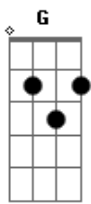

© ukulele-chords.com