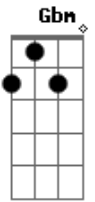

© ukulele-chords.com