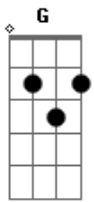

Juliano Nunes - Mudou Demais

Tom: **D**

D
Aquele beijo não é mais o mesmo,
A falta de carinho que não entendo,
Noto que a paixão do coração,
Pouco a pouco vai se perdendo.

D
Vejo tão distante esse teu olhar,
E pelas ruas caminho sem chegar,
Você mudou demais e desfaz,
A

Gbm G
D
G
D A
Gbm G
D
G
D G D

A maneira e o jeito de te amar.

REFRÃO:

A D A
O que aconteceu, entre você eu?

A G
O sonho virou pesadelo,

G D
Não existe apelo, não me convenceu.

A D A
Do nosso jardim, espinhos em mim,

A G
De frente a realidade,

A D
Você é saudade que não tem fim.

Acordes

© ukulele-chords.com

© ukulele-chords.com

© ukulele-chords.com

© ukulele-chords.com