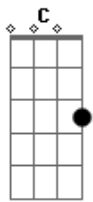

Juliano Nunes - Flechada de Amor

Tom: C

REFRÃO:

C
 O batimento mudou, G mudou, mudou,
C
 Foi à paixão que chegou,
G
 Aqui dentro do peito,
F G C G
 Não tem jeito, é flechada de amor.
C

Menina ao lhe conhecer,

G
 Encontrei a paixão armada,
 O coração foi o alvo,
F C G
 Que recebeu a flechada.

C
 A flechada foi de amor,

G
 Toda coberta de feitiço,
 Que ficou em mim,
F C G
 Num sentimento bonito.

Acordes

© ukulele-chords.com