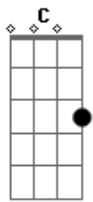

Juliano Nunes - Flechada de Amor

Tom: C

REFRÃO:

C
O batimento mudou, G mudou, mudou,
C
Foi à paixão que chegou,
G
Aqui dentro do peito,
F G C G
Não tem jeito, é flechada de amor.
C

Menina ao lhe conhecer,

G
Encontrei a paixão armada,
O coração foi o alvo,
F C G
Que recebeu a flechada.

C
A flechada foi de amor,

G
Toda coberta de feitiço,
Que ficou em mim,
F C G
Num sentimento bonito.

Acordes

© ukulele-chords.com