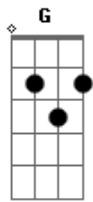

Juliano Nunes - Flechada de Amor

Tom: C

REFRÃO:

C
 O batimento mudou, G mudou, mudou,
C
 Foi à paixão que chegou,
G
 Aqui dentro do peito,
F G C G
 Não tem jeito, é flechada de amor.
C

Menina ao lhe conhecer,

G
 Encontrei a paixão armada,
 O coração foi o alvo,
F C G
 Que recebeu a flechada.

C
 A flechada foi de amor,

G
 Toda coberta de feitiço,
 Que ficou em mim,
F C G
 Num sentimento bonito.

Acordes

© ukulele-chords.com