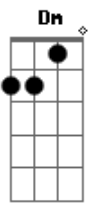

Juliano Nunes - Estou Em Suas Mãos

Tom: C

^C
Você é o sonho que virou realidade,
^F
^C
É a minha felicidade em forma de mulher.
^G
Meu desejo somado com a paixão,
^F
^G ^C ^G
Tenho um coração que só te quer.

^G ^F ^C
Perfeita, foi esta ocasião,
^{Dm} ^F
Isso é mais que paixão,
^G ^C
Estou em suas mãos.

Acordes

© ukulele-chords.com

© ukulele-chords.com

© ukulele-chords.com

© ukulele-chords.com