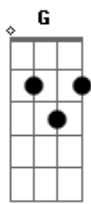

© ukulele-chords.com