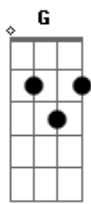

Juliano Nunes - Estou Em Suas Mãos

Tom: C

^C
Você é o sonho que virou realidade,
^F
^C
É a minha felicidade em forma de mulher.
^G
Meu desejo somado com a paixão,
^F
^G ^C ^G
Tenho um coração que só te quer.

^C
Me apaixonei demais que nem me reconheço,
^F
^C
Vou pagar o preço que a vida me impor.
^G ^F
Anota tudo o que eu te falei,
^G ^C

Da saudade cansei só quero o seu amor.

REFRÃO:

^G ^F ^C
Aceita, este meu coração,
^{Dm} ^F
Me tira da solidão,
^G ^C
Estou em suas mãos.

^G ^F ^C
Perfeita, foi esta ocasião,
^{Dm} ^F
Isso é mais que paixão,
^G ^C
Estou em suas mãos.

Acordes

© ukulele-chords.com

© ukulele-chords.com

© ukulele-chords.com

© ukulele-chords.com