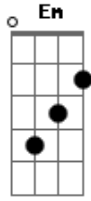

Juliano Nunes - Baby Adeus!

Tom: G

Em
 Minhas mensagens não responde mais, C
 Não vou correr atrás de quem me deu um gelo... D
 Am D7
 Não vou fazer apelo,
 C G
 Nossa paixão perdeu o selo,
 D
 A garantia já se venceu,
 C G D

Então baby, adeus!

REFRÃO:

G D
 O que passou, foi já passou,
 C D G D
 Eu quero viver um verdadeiro amor.
 G D
 Dor de paixão cura com outra paixão,
 C D G
 Foi bom, mas tô indo noutra direção.

Acordes

© ukulele-chords.com