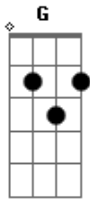

© ukulele-chords.com