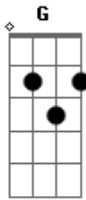

© ukulele-chords.com