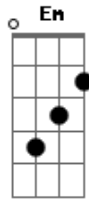

© ukulele-chords.com