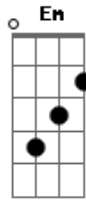

© ukulele-chords.com