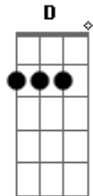

Juliano Nunes - Amor e Meio

tom:

D

D

O teu jeito de menina,

Paixão que me fulmina,

Me acertou em cheio,

É amor e meio.

A sedução à provocar,

O teu aroma pelo ar,

Isso só me atiça,

Coração te precisa.

Acordes

© ukulele-chords.com