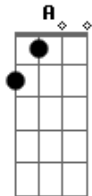

© ukulele-chords.com