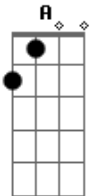

A sedução à provocar,

O teu aroma pelo ar,

Isso só me atiça,

Coração te precisa.

Acordes

© ukulele-chords.com

© ukulele-chords.com

© ukulele-chords.com

© ukulele-chords.com

© ukulele-chords.com

Bm Em
Sou doido por você,
G A
Eu precisava te dizer...

[Refrão]:

D Em
O pedaço do quebra-cabeça que faltava,

G
Que tanto eu buscava,

D A
Pra completar o amor.

D Em
A medida exata do meu remédio,