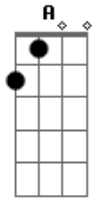

Juliano Nunes - A Culpada

Tom: A

A
D Vou tirar um tempo pra conversar com Deus
E Preciso falar de todos os medos meus
A Sou homem e forte, mas não é bem assim
E Porque ela fez o que quis de mim
Bm Mulher bandida, sei lá
Gbm

Bm **Gbm** **D** **E**
Estou condenado a te amar!
A
D Deus, olha como eu estou
D **E** Sofrendo por amor
E **A** **E**
D Por alguém que não me quer
A Deus, me sinto sozinho
D Perdido pelo caminho
E **A** **E**
E a culpada é aquela mulher

Acordes

© ukulele-chords.com