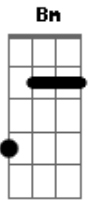

© ukulele-chords.com