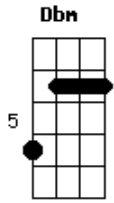

Juliano Nunes - 100%

Tom: B

Refrão:

B Gb
 É um sol de 40 graus,
 E Gb B
 Poesia do meu sentimento.
 B Gb
 Morena que vale a pena,
 E Gb B Gb
 Gostosa cem por cento.
 B Gb
 Bonita ela é,

E B
 Esta mulher é boa demais.
 Dbm Abm
 Faz parte de mim,
 E Gb B Gb
 E não tem fim que desfaz.

B Gb
 Gostosa é apelido,
 E B
 Tenho vivido ligado nela.
 Dbm Abm
 Mas se não a vejo,
 E Gb B Gb
 O meu desejo chama por ela.

Acordes

© ukulele-chords.com

© ukulele-chords.com

© ukulele-chords.com

© ukulele-chords.com