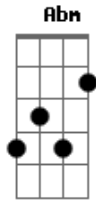

© ukulele-chords.com