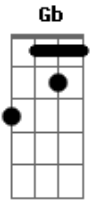

Juliano Nunes - 100%

Tom: B

Refrão:

B Gb
 É um sol de 40 graus,
 E Gb B
 Poesia do meu sentimento.
 B Gb
 Morena que vale a pena,
 E Gb B Gb
 Gostosa cem por cento.
 B Gb
 Bonita ela é,

E B
 Esta mulher é boa demais.
 Dbm Abm
 Faz parte de mim,
 E Gb B Gb
 E não tem fim que desfaz.

B Gb
 Gostosa é apelido,
 E B
 Tenho vivido ligado nela.
 Dbm Abm
 Mas se não a vejo,
 E Gb B Gb
 O meu desejo chama por ela.

Acordes

© ukulele-chords.com

© ukulele-chords.com

© ukulele-chords.com

© ukulele-chords.com