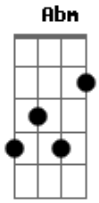

Juliano Nunes - 100%

Tom: B

Refrão:

B Gb
 É um sol de 40 graus,
 E Gb B
 Poesia do meu sentimento.
 B Gb
 Morena que vale a pena,
 E Gb B Gb
 Gostosa cem por cento.
 B Gb
 Bonita ela é,

E B
 Esta mulher é boa demais.
 Dbm Abm
 Faz parte de mim,
 E Gb B Gb
 E não tem fim que desfaz.

B Gb
 Gostosa é apelido,
 E B
 Tenho vivido ligado nela.
 Dbm Abm
 Mas se não a vejo,
 E Gb B Gb
 O meu desejo chama por ela.

Acordes

© ukulele-chords.com

© ukulele-chords.com

© ukulele-chords.com

© ukulele-chords.com