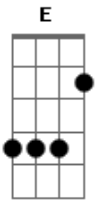

Juliano Nunes - 100%

Tom: B

Refrão:

B **Gb**
É um sol de 40 graus,
E **Gb** **B**
Poesia do meu sentimento.
B **Gb**
Morena que vale a pena,
E **Gb** **B** **Gb**
Gostosa cem por cento.

B **Gb**
Bonita ela é,

E **B**
Esta mulher é boa demais.
Dbm **Abm**
Faz parte de mim,
E **Gb** **B** **Gb**
E não tem fim que desfaz.

B **Gb**
Gostosa é apelido,
E **B**
Tenho vivido ligado nela.
Dbm **Abm**
Mas se não a vejo,
E **Gb** **B** **Gb**
O meu desejo chama por ela.

Acordes

© ukulele-chords.com

© ukulele-chords.com

© ukulele-chords.com

© ukulele-chords.com

© ukulele-chords.com