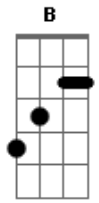

Juliano Nunes - 100%

Tom: B

Refrão:

B Gb
 É um sol de 40 graus,
 E Gb B
 Poesia do meu sentimento.
 B Gb
 Morena que vale a pena,
 E Gb B Gb
 Gostosa cem por cento.
 B Gb
 Bonita ela é,

E B
 Esta mulher é boa demais.
 Dbm Abm
 Faz parte de mim,
 E Gb B Gb
 E não tem fim que desfaz.

B Gb
 Gostosa é apelido,
 E B
 Tenho vivido ligado nela.
 Dbm Abm
 Mas se não a vejo,
 E Gb B Gb
 O meu desejo chama por ela.

Acordes

© ukulele-chords.com

© ukulele-chords.com

© ukulele-chords.com

© ukulele-chords.com