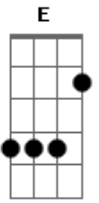

Juliano Nunes - 100%

Tom: B

Refrão:

B Gb
 É um sol de 40 graus,
 E Gb B
 Poesia do meu sentimento.
 B Gb
 Morena que vale a pena,
 E Gb B Gb
 Gostosa cem por cento.
 B Gb
 Bonita ela é,

E B
 Esta mulher é boa demais.
 Dbm Abm
 Faz parte de mim,
 E Gb B Gb
 E não tem fim que desfaz.

B Gb
 Gostosa é apelido,
 E B
 Tenho vivido ligado nela.
 Dbm Abm
 Mas se não a vejo,
 E Gb B Gb
 O meu desejo chama por ela.

Acordes

© ukulele-chords.com

© ukulele-chords.com

© ukulele-chords.com

© ukulele-chords.com