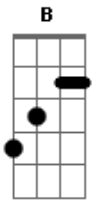

Juliano Nunes - 100%

Tom: B

Refrão:

B **Gb**
É um sol de 40 graus,
E **Gb** **B**
Poesia do meu sentimento.
B **Gb**
Morena que vale a pena,
E **Gb** **B** **Gb**
Gostosa cem por cento.

B **Gb**
Bonita ela é,

E **B**
Esta mulher é boa demais.
Dbm **Abm**
Faz parte de mim,
E **Gb** **B** **Gb**
E não tem fim que desfaz.

B **Gb**
Gostosa é apelido,
E **B**
Tenho vivido ligado nela.
Dbm **Abm**
Mas se não a vejo,
E **Gb** **B** **Gb**
O meu desejo chama por ela.

Acordes

© ukulele-chords.com