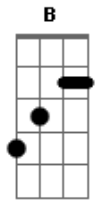

Juliano Nunes - 100%

Tom: B

REFRÃO:

B Gb
É um sol de 40 graus,
E Gb B
Poesia do meu sentimento.
Gb
Morena que vale a pena,
E Gb B Gb
Gostosa cem por cento.

B Gb
Bonita ela é,

E B
Esta mulher é boa demais.
Dbm Abm
Faz parte de mim,
E Gb B Gb
E não tem fim que desfaz.

B Gb
Gostosa é apelido,
E B
Tenho vivido ligado nela.
Dbm Abm
Mas se não a vejo,
E Gb B Gb
O meu desejo chama por ela.

Acordes

© ukulele-chords.com