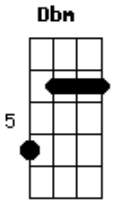

© ukulele-chords.com

© ukulele-chords.com