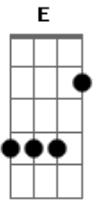

Juliano Nunes - 100%

Tom: B

REFRÃO:

B Gb
É um sol de 40 graus,
E Gb B
Poesia do meu sentimento.
Gb
Morena que vale a pena,
E Gb B Gb
Gostosa cem por cento.

B Gb
Bonita ela é,

E B
Esta mulher é boa demais.
Dbm Abm
Faz parte de mim,
E Gb B Gb
E não tem fim que desfaz.

B Gb
Gostosa é apelido,
E B
Tenho vivido ligado nela.
Dbm Abm
Mas se não a vejo,
E Gb B Gb
O meu desejo chama por ela.

Acordes

© ukulele-chords.com

© ukulele-chords.com

© ukulele-chords.com

© ukulele-chords.com

© ukulele-chords.com