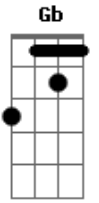

© ukulele-chords.com