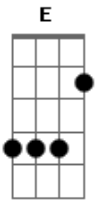

Juliano Nunes - 100%

Tom: B

REFRÃO:

B Gb
É um sol de 40 graus,
E Gb B
Poesia do meu sentimento.
Gb
Morena que vale a pena,
E Gb B Gb
Gostosa cem por cento.

B Gb
Bonita ela é,

E B
Esta mulher é boa demais.
Dbm Abm
Faz parte de mim,
E Gb B Gb
E não tem fim que desfaz.

B Gb
Gostosa é apelido,
E B
Tenho vivido ligado nela.
Dbm Abm
Mas se não a vejo,
E Gb B Gb
O meu desejo chama por ela.

Acordes

© ukulele-chords.com

© ukulele-chords.com

© ukulele-chords.com

© ukulele-chords.com

© ukulele-chords.com