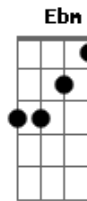

B
 Venho cortado de espinho,
 Pois, te afaguei em carinho,
 C Dbm
 Quando te pude tocar...
 B Gb
 Eu te adocei com pitangas
 E me botaste na canga
 B E
 Prendido no teu olhar.

B
 Venho cortado de espinho,
 Gb B
 Pois, te afaguei em carinho,
 C Dbm
 Quando te pude tocar...
 E Ebm
 Eu te adocei com pitangas
 Ab7 Dbm 54 42 46 34 41 64 62
 E me botaste na canga
 B
 Prendido no teu olhar.

(B Gb B E Gb B A Ab7 Dbm E B C Dbm Gb B)

B

No,"mas", fiquei palanqueado

Mirando teu rosto lindo.

Dbm
 Enquanto tu, ramo a ramo
 Gb B
 Fazia a trança sorrindo.

C Dbm
 E depois de uns "três galopes"
 Gb B
 Que doeu o coração.

B
 E venho assim, tão sujeito,
 Gb B
 Ainda lembrando teu jeito,
 C Dbm
 Quando escapou de mansinho...
 E Ebm
 Chinoca, flor de pitanga,
 Ab7 Dbm 54 42 46 34 41 64 62
 Teu par de olhos de sanga,
 B
 Me espinham sem ter espinho...

(G E B)

B
 Não fosse o teu aromita

Acordes

© ukulele-chords.com

© ukulele-chords.com

© ukulele-chords.com

© ukulele-chords.com

© ukulele-chords.com