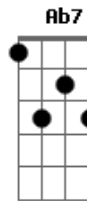

© ukulele-chords.com