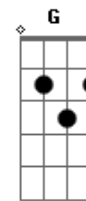

© ukulele-chords.com