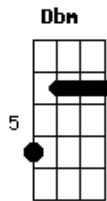

B
 Venho cortado de espinho,
 Pois, te afaguei em carinho,
 C Dbm
 Quando te pude tocar...
 B Gb
 Eu te adocei com pitangas
 E me botaste na canga
 B E
 Prendido no teu olhar.

B
 Venho cortado de espinho,
 Gb B
 Pois, te afaguei em carinho,
 C Dbm
 Quando te pude tocar...
 E Ebm
 Eu te adocei com pitangas
 Ab7 Dbm 54 42 46 34 41 64 62
 E me botaste na canga
 B
 Prendido no teu olhar.

B
 E venho assim, tão sujeito,
 Gb B
 Ainda lembrando teu jeito,
 C Dbm
 Quando escapou de mansinho...
 E Ebm
 Chinoca, flor de pitanga,
 Ab7 Dbm 54 42 46 34 41 64 62
 Teu par de olhos de sanga,
 B
 Me espinham sem ter espinho...

(G E B)

B
 Não fosse o teu aromita

Acordes

© ukulele-chords.com

© ukulele-chords.com

© ukulele-chords.com

© ukulele-chords.com

© ukulele-chords.com