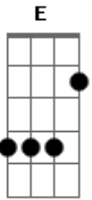

© ukulele-chords.com