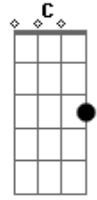

© ukulele-chords.com