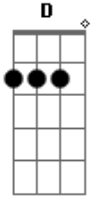

Juliano Cortuah - Sem saída - Tema De Irmão Urso

Tom: D

Onde quer que eu vá
Eu firo alguém
Como resolver, ou o que dizer
Não sei também
Irmão urso, eu gostaria de
Poder tudo consertar
Mas a solução
Eu não consigo achar
Meu irmão, magoei você

Você em mim acreditou, e eu magoei você
Por tudo aquilo que escondi
A culpa não tem fim!
Eu imploro alguém
Que, por favor
Afaste a dor de mim!
Saída não há
Da escuridão
Não há futuro!
Não posso me livrar
O novo dia eu já não sei
Como farei pra encarar

Acordes

© ukulele-chords.com