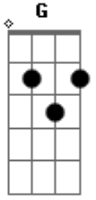

© ukulele-chords.com