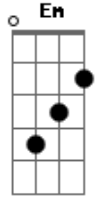

© ukulele-chords.com