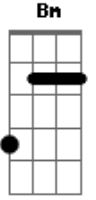

© ukulele-chords.com