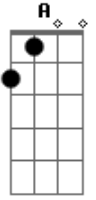

© ukulele-chords.com