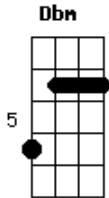

Juliano Cesar - BR-153

tom:

Intro: E B7 A
E B7 A
E B7 A
E B7 A

E
É alta madrugada

Voando pela estrada

A
Um, cinco, três

B7
Pensando na chegada

A
A carga é pesada

E
Mais unha vez

Eu ando apressado

Mas levo com cuidado

A
O caminhão

B7
Além de uma boiada

A
Carrego a minha amada

E
No coração

B7
Se paro no caminho

Acordes

© ukulele-chords.com

© ukulele-chords.com

© ukulele-chords.com

© ukulele-chords.com

Dbm A
Eu nunca estou sozinho
E
Na direção
B7
Se quero voltar pra casa
Dbm A
Parece que tem asas
E
O caminhão
B7
Lá vou eu
E
Correndo pros braços dela
B7
Olhando pela janela
E
Passando por ribeirão
B7
Lavou eu
E
Morrendo de amor por ela
B7
O coração na banguela
A B7 E
Igual o meu caminhão
[Final] B7 A
E B7 A
E B7 A
E B7 A