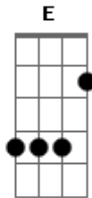

Juliano Cesar - BR-153

tom:

Intro: E B7 A
E B7 A
E B7 A
E B7 A

E
É alta madrugada

Voando pela estrada

A
Um, cinco, três

B7
Pensando na chegada

A
A carga é pesada

E
Mais unha vez

Eu ando apressado

Mas levo com cuidado

A
O caminhão

B7
Além de uma boiada

A
Carrego a minha amada

E
No coração

B7
Se paro no caminho

Acordes

© ukulele-chords.com

© ukulele-chords.com

© ukulele-chords.com

© ukulele-chords.com

Dbm A
Eu nunca estou sozinho
E
Na direção
B7
Se quero voltar pra casa
Dbm A
Parece que tem asas
E
O caminhão
B7
Lá vou eu
E
Correndo pros braços dela
B7
Olhando pela janela
E
Passando por ribeirão
B7
Lavou eu
E
Morrendo de amor por ela
B7
O coração na banguela
A B7 E
Igual o meu caminhão
[Final] B7 A
E B7 A
E B7 A
E B7 A