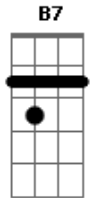

Juliano Cesar - BR-153

tom:

Intro: E B7 A
E B7 A
E B7 A
E B7 A

E
É alta madrugada

Voando pela estrada

A
Um, cinco, três

B7
Pensando na chegada

A
A carga é pesada

E
Mais unha vez

Eu ando apressado

Mas levo com cuidado

A
O caminhão

B7
Além de uma boiada

A
Carrego a minha amada

E
No coração

B7
Se paro no caminho

Acordes

© ukulele-chords.com

© ukulele-chords.com

© ukulele-chords.com

© ukulele-chords.com

Dbm A
Eu nunca estou sozinho
E
Na direção
B7
Se quero voltar pra casa
Dbm A
Parece que tem asas
E
O caminhão
B7
Lá vou eu
E
Correndo pros braços dela
B7
Olhando pela janela
E
Passando por ribeirão
B7
Lavou eu
E
Morrendo de amor por ela
B7
O coração na banguela
A B7 E
Igual o meu caminhão
[Final] B7 A
E B7 A
E B7 A
E B7 A