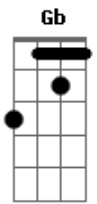

© ukulele-chords.com