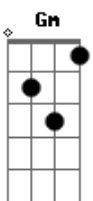

Juliano Bolfe - Desencilhar

tom:

Intro: D D7 G Gm A7 A7

D
Tirei as garras do zaino
A7 Bm
Pela vez derradeira
Bm G
Nem puxei para o galpão
Gbm A7 Bb
Desencilhei na mangueira
Bm Bm
São coisas da natureza
Bm
Que às vezes nos bota um pealo
G Em
Porque será que um gaúcho
A7
Vive bem mais que um cavalo

D
Cheguei pro lado do rancho
A7 Bm
E minha prenda esperando
Bm G
Serviu um mate cevado
Gbm A7 Bb
Com jujos de acalanto

Bm Bm
Ta velho o zaino Confiança
Bm
O seu tempo já venceu
G Em
Vou soltar ele no campo
A7 A7 A7 A7
Pra morrer como nasceu

Em A7
Quantas carreiras corremos
D D Bm Bm
Só por farra campo a fora
Em A7
Quantos rodeios laçamos
D D Bm Bm
Nunca precisou de esporas

G A7
Volta pro campo meu Zaino
Bb Bm
Volta pra tua manada
G A7
Que a natureza te cuide
G A7
Volta pra junto do açude
Em A7 D
Pra tua última jornada

[Final] G Gm D
Em A7 Bb Bm G A7
Em A7 D D7

Acordes

© ukulele-chords.com

© ukulele-chords.com

© ukulele-chords.com

© ukulele-chords.com

© ukulele-chords.com

© ukulele-chords.com