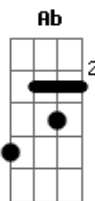

© ukulele-chords.com