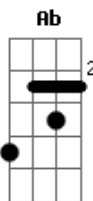

© ukulele-chords.com