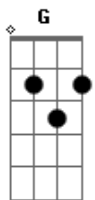

Juliano Bolfe - Desencilhar

tom:

Intro: D D7 G Gm A7 A7

D
Tirei as garras do zaino
A7 Bm
Pela vez derradeira
Bm G
Nem puxei para o galpão
Gbm A7 Bb
Desencilhei na mangueira
Bm Bm
São coisas da natureza
Bm
Que às vezes nos bota um pealo
G Em
Porque será que um gaúcho
A7
Vive bem mais que um cavalo

D
Cheguei pro lado do rancho
A7 Bm
E minha prenda esperando
Bm G
Serviu um mate cevado
Gbm A7 Bb
Com jujos de acalanto

Bm Bm
Ta velho o zaino Confiança
Bm
O seu tempo já venceu
G Em
Vou soltar ele no campo
A7 A7 A7 A7
Pra morrer como nasceu

[Final] G Gm D
Em A7 Bb Bm G A7
Em A7 D D7

Acordes

© ukulele-chords.com

© ukulele-chords.com

© ukulele-chords.com

© ukulele-chords.com

© ukulele-chords.com

© ukulele-chords.com