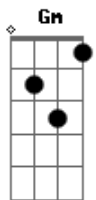

Juliano Bolfe - Desencilhar

tom:

Intro: D D7 G Gm A7 A7

D
Tirei as garras do zaino
A7 Bm
Pela vez derradeira
Bm G
Nem puxei para o galpão
Gbm A7 Bb
Desencilhei na mangueira
Bm Bm
São coisas da natureza
Bm
Que às vezes nos bota um pealo
G Em
Porque será que um gaúcho
A7
Vive bem mais que um cavalo

D
Cheguei pro lado do rancho
A7 Bm
E minha prenda esperando
Bm G
Serviu um mate cevado
Gbm A7 Bb
Com jujos de acalanto

Bm Bm
Ta velho o zaino Confiança
Bm
O seu tempo já venceu
G Em
Vou soltar ele no campo
A7 A7 A7 A7
Pra morrer como nasceu

Em A7
Quantas carreiras corremos
D D Bm Bm
Só por farra campo a fora
Em A7
Quantos rodeios laçamos
D D Bm Bm
Nunca precisou de esporas

G A7
Volta pro campo meu Zaino
Bb Bm
Volta pra tua manada
G A7
Que a natureza te cuide
G A7
Volta pra junto do açude
Em A7 D
Pra tua última jornada

[Final] G Gm D
Em A7 Bb Bm G A7
Em A7 D D7

Acordes

© ukulele-chords.com

© ukulele-chords.com

© ukulele-chords.com

© ukulele-chords.com

© ukulele-chords.com

© ukulele-chords.com