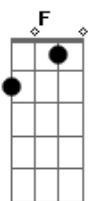

© ukulele-chords.com