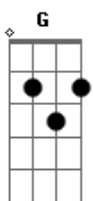

Juliano Bolfe - Desencilhar

tom:

Intro: D D7 G Gm A7 A7

D
Tirei as garras do zaino
A7 Bm
Pela vez derradeira
Bm G
Nem puxei para o galpão
Gbm A7 Bb
Desencilhei na mangueira
Bm Bm
São coisas da natureza
Bm
Que às vezes nos bota um pealo
G Em
Porque será que um gaúcho
A7
Vive bem mais que um cavalo

D
Cheguei pro lado do rancho
A7 Bm
E minha prenda esperando
Bm G
Serviu um mate cevado
Gbm A7 Bb
Com jujos de acalanto

Bm Bm
Ta velho o zaino Confiança
Bm
O seu tempo já venceu
G Em
Vou soltar ele no campo
A7 A7 A7 A7
Pra morrer como nasceu

[Final] G Gm D
Em A7 Bb Bm G A7
Em A7 D D7

Acordes

© ukulele-chords.com

© ukulele-chords.com

© ukulele-chords.com

© ukulele-chords.com

© ukulele-chords.com

© ukulele-chords.com