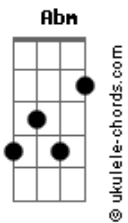

# Julianna Duarte - Dúvidas

tom:

Intro: Abm Gb Abm Dbm7 E

Abm Gb  
Preciso te pedir um favor

Guarda suas dúvidas quando Dbm7  
for

Porque agora eu quero você por completo E

Sem interferência de um mundo paralelo Abm

## Acordes

Como que vai ser acordar de dia e não te ver?

Meu Deus que agonia

Só de pensar em te querer e não poder Dbm7 E

Me dá falta de ar

E Abm  
Eu só quero você sendo minha vida

Por que demora? Tão decidida! Gb