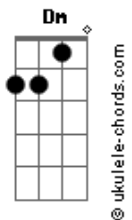

Juliana Velasquez - Joaquín

tom:
Am
En la punta de la palma vi posar
Dm E7
Al pajarito que llamabas Alhelí
Dm E7
Besito en la frente con sabor a mar
Dm E7
Antes de zarpar del muelle de San Luis
(Am F E7)

Am F
Bailando entre las olas te encontré
Dm
Y me dejé
E7
Llevar por la corriente
E7
Tu corriente
Am F
Tus ojos devolviéndome la fe
Dm
Tan claro fue
E7
Toda una vida no era suficiente

F C
Nos sumergimos pa? mirar
C G
Nos prometimos no intentar
G Am
Huirle a la profundidad
E7
Y por eso yo

Am
Te espero
F
Silente
G
Si hay que ser, seré paciente
Am E7
Si es que a nuestra orilla un día vuelves

Am
El cielo
F
Presiente
G
Que tendré que ser valiente
Am E7
Si el mar se enamora y de repente
F E7 Am
Bailando entre sus olas te dejó

Acordes

Am F
La noche se avecina sin piedad
Dm
Cruel ansiedad
E7
El viento da señales de tu ausencia
Am F
Retumba la marea en mi interior
Dm
Y me pide perdón
E7
Su furia no logró evitar tal consecuencia

F C
Nos sumergimos pa? mirar
C G
Nos prometimos no intentar
G Am
Huirle a la profundidad
E7
Y por eso yo
Am
Te espero
F
Silente

G
Si hay que ser, seré paciente
Am E7
Si es que a nuestra orilla un día vuelves

Am
El cielo
F
Presiente, ay
G
Que tendré que ser valiente
Am E7
Si el mar se enamora y de repente
F E7 Am
Bailando entre sus olas te dejó

Am F
Uhhh ohhh
G Am E7
Uhh Ohhh lai lei lai
Am F
Uhhh ohhh
G Am E7
Lai lai leí

Dm E7
En la punta de la palma vi posar
Dm E7
Al pajarito que llamabas Alhelí
Dm E7
Silba pajarito para recordar
Dm E7
El último beso que le di a Joaquín