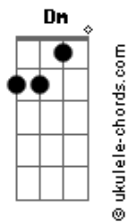

Juliana Velasquez - Joaquín

tom:
Am
En la punta de la palma vi posar
Dm E7
Al pajarito que llamabas Alhelí
Dm E7
Besito en la frente con sabor a mar
Dm E7
Antes de zarpar del muelle de San Luis
(Am F E7)

Am F
Bailando entre las olas te encontré
Dm
Y me dejé
E7
Llevar por la corriente
E7
Tu corriente
Am F
Tus ojos devolviéndome la fe
Dm
Tan claro fue
E7
Toda una vida no era suficiente

F C
Nos sumergimos pa? mirar
C G
Nos prometimos no intentar
G Am
Huirle a la profundidad
E7
Y por eso yo

Am
Te espero
F
Silente
G
Si hay que ser, seré paciente
Am E7
Si es que a nuestra orilla un día vuelves

Am
El cielo
F
Presiente
G
Que tendré que ser valiente
Am E7
Si el mar se enamora y de repente
F E7 Am
Bailando entre sus olas te dejó

Acordes

Am F
La noche se avecina sin piedad
Dm
Cruel ansiedad
E7
El viento da señales de tu ausencia
Am F
Retumba la marea en mi interior
Dm
Y me pide perdón
E7
Su furia no logró evitar tal consecuencia

F C
Nos sumergimos pa? mirar
C G
Nos prometimos no intentar
G Am
Huirle a la profundidad
E7
Y por eso yo
Am
Te espero
F
Silente

G
Si hay que ser, seré paciente
Am E7
Si es que a nuestra orilla un día vuelves

Am
El cielo
F
Presiente, ay
G
Que tendré que ser valiente
Am E7
Si el mar se enamora y de repente
F E7 Am
Bailando entre sus olas te dejó

Am F
Uhhh ohhh
G Am E7
Uhh Ohhh lai lei lai
Am F
Uhhh ohhh
G Am E7
Lai lai leí

Dm E7
En la punta de la palma vi posar
Dm E7
Al pajarito que llamabas Alhelí
Dm E7
Silba pajarito para recordar
Dm E7
El último beso que le di a Joaquín