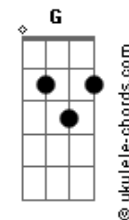

Juliana Velasquez - Joaquín

tom:
Am
En la punta de la palma vi posar
Dm E7
Al pajarito que llamabas Alhelí
Dm E7
Besito en la frente con sabor a mar
Dm E7
Antes de zarpar del muelle de San Luis
(Am F E7)

Am F
Bailando entre las olas te encontré
Dm
Y me dejé
E7
Llevar por la corriente
E7
Tu corriente
Am F
Tus ojos devolviéndome la fe
Dm
Tan claro fue
E7
Toda una vida no era suficiente

F C
Nos sumergimos pa? mirar
C G
Nos prometimos no intentar
G Am
Huirle a la profundidad
E7
Y por eso yo

Am
Te espero
F
Silente
G
Si hay que ser, seré paciente
Am E7
Si es que a nuestra orilla un día vuelves

Am
El cielo
F
Presiente
G
Que tendré que ser valiente
Am E7
Si el mar se enamora y de repente
F E7 Am
Bailando entre sus olas te dejó

Acordes

Am F
La noche se avecina sin piedad
Dm
Cruel ansiedad
E7
El viento da señales de tu ausencia
Am F
Retumba la marea en mi interior
Dm
Y me pide perdón
E7
Su furia no logró evitar tal consecuencia

F C
Nos sumergimos pa? mirar
C G
Nos prometimos no intentar
G Am
Huirle a la profundidad
E7
Y por eso yo
Am
Te espero
F
Silente

G
Si hay que ser, seré paciente
Am E7
Si es que a nuestra orilla un día vuelves

Am
El cielo
F
Presiente, ay
G
Que tendré que ser valiente
Am E7
Si el mar se enamora y de repente
F E7 Am
Bailando entre sus olas te dejó

Am F
Uhhh ohhh
G Am E7
Uhh Ohhh lai lei lai
Am F
Uhhh ohhh
G Am E7
Lai lai leí

Dm E7
En la punta de la palma vi posar
Dm E7
Al pajarito que llamabas Alhelí
Dm E7
Silba pajarito para recordar
Dm E7
El último beso que le di a Joaquín