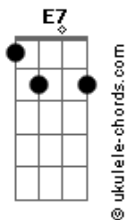

Juliana Velasquez - Joaquín

tom:
Am
En la punta de la palma vi posar
Dm E7
Al pajarito que llamabas Alhelí
Dm E7
Besito en la frente con sabor a mar
Dm E7
Antes de zarpar del muelle de San Luis
(Am F E7)

Am F
Bailando entre las olas te encontré
Dm
Y me dejé
E7
Llevar por la corriente
E7
Tu corriente
Am F
Tus ojos devolviéndome la fe
Dm
Tan claro fue
E7
Toda una vida no era suficiente

F C
Nos sumergimos pa? mirar
C G
Nos prometimos no intentar
G Am
Huirle a la profundidad
E7
Y por eso yo

Am
Te espero
F
Silente
G
Si hay que ser, seré paciente
Am E7
Si es que a nuestra orilla un día vuelves

Am
El cielo
F
Presiente
G
Que tendré que ser valiente
Am E7
Si el mar se enamora y de repente
F E7 Am
Bailando entre sus olas te dejó

Acordes

Am F
La noche se avecina sin piedad
Dm
Cruel ansiedad
E7
El viento da señales de tu ausencia
Am F
Retumba la marea en mi interior
Dm
Y me pide perdón
E7
Su furia no logró evitar tal consecuencia

F C
Nos sumergimos pa? mirar
C G
Nos prometimos no intentar
G Am
Huirle a la profundidad
E7
Y por eso yo
Am
Te espero
F
Silente

G
Si hay que ser, seré paciente
Am E7
Si es que a nuestra orilla un día vuelves

Am
El cielo
F
Presiente, ay
G
Que tendré que ser valiente
Am E7
Si el mar se enamora y de repente
F E7 Am
Bailando entre sus olas te dejó

Am F
Uhhh ohhh
G Am E7
Uhh Ohhh lai lei lai
Am F
Uhhh ohhh
G Am E7
Lai lai leí

Dm E7
En la punta de la palma vi posar
Dm E7
Al pajarito que llamabas Alhelí
Dm E7
Silba pajarito para recordar
Dm E7
El último beso que le di a Joaquín