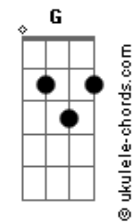

Juliana Velasquez - Joaquín

tom:
Am
En la punta de la palma vi posar
Dm E7
Al pajarito que llamabas Alhelí
Dm E7
Besito en la frente con sabor a mar
Dm E7
Antes de zarpar del muelle de San Luis
(Am F E7)

Am F
Bailando entre las olas te encontré
Dm
Y me dejé
E7
Llevar por la corriente
E7
Tu corriente
Am F
Tus ojos devolviéndome la fe
Dm
Tan claro fue
E7
Toda una vida no era suficiente

F C
Nos sumergimos pa? mirar
C G
Nos prometimos no intentar
G Am
Huirle a la profundidad
E7
Y por eso yo

Am
Te espero
F
Silente
G
Si hay que ser, seré paciente
Am E7
Si es que a nuestra orilla un día vuelves

Am
El cielo
F
Presiente
G
Que tendré que ser valiente
Am E7
Si el mar se enamora y de repente
F E7 Am
Bailando entre sus olas te dejó

Acordes

Am F
La noche se avecina sin piedad
Dm
Cruel ansiedad
E7
El viento da señales de tu ausencia
Am F
Retumba la marea en mi interior
Dm
Y me pide perdón
E7
Su furia no logró evitar tal consecuencia

F C
Nos sumergimos pa? mirar
C G
Nos prometimos no intentar
G Am
Huirle a la profundidad
E7
Y por eso yo
Am
Te espero
F
Silente

G
Si hay que ser, seré paciente
Am E7
Si es que a nuestra orilla un día vuelves

Am
El cielo
F
Presiente, ay
G
Que tendré que ser valiente
Am E7
Si el mar se enamora y de repente
F E7 Am
Bailando entre sus olas te dejó

Am F
Uhhh ohhh
G Am E7
Uhh Ohhh lai lei lai
Am F
Uhhh ohhh
G Am E7
Lai lai leí

Dm E7
En la punta de la palma vi posar
Dm E7
Al pajarito que llamabas Alhelí
Dm E7
Silba pajarito para recordar
Dm E7
El último beso que le di a Joaquín