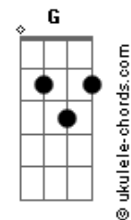

# Juliana Velasquez - Joaquín

tom:  
 Am  
 En la punta de la palma vi posar  
 Dm E7  
 Al pajarito que llamabas Alhelí  
 Dm E7  
 Besito en la frente con sabor a mar  
 Dm E7  
 Antes de zarpar del muelle de San Luis  
 ( Am F E7 )

Am F  
 Bailando entre las olas te encontré  
 Dm  
 Y me dejé  
 E7  
 Llevar por la corriente  
 E7  
 Tu corriente  
 Am F  
 Tus ojos devolviéndome la fe  
 Dm  
 Tan claro fue  
 E7  
 Toda una vida no era suficiente

## Acordes

Am F  
 La noche se avecina sin piedad  
 Dm  
 Cruel ansiedad  
 E7  
 El viento da señales de tu ausencia  
 Am F  
 Retumba la marea en mi interior  
 Dm  
 Y me pide perdón  
 E7  
 Su furia no logró evitar tal consecuencia