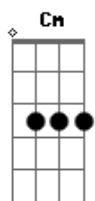

© ukulele-chords.com