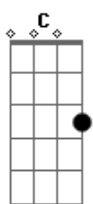

Juliana Mangolin - Inteira Pra Amar

Tom: C

C G Am7 F
Eu nunca quis amar alguém
C G Am7 F
Eu nem tinha pensado assim
C G Am7 F
Mas hoje o céu abriu e não quis chover
C G Am7 F
É que hoje eu descobri que em mim só tem você

Dm G

C G Am7 F
Jamais pensei em lhe falar
C G Am7 F

Abrir meu pensamento assim
C G Am7 F
Meu coração quer te abraçar
C G Am7 F
Cuidar trazer perto de mim

Dm G

C G Am7 F C
Hoje o sol se pôs pra contar um amor
G Am7 F C
Numa noite e só feita inteira pra dois
G Am7 F C
Hoje o sol se pôs deixa a lua reinar
G Am7 F C
Numa noite e só feita inteira pra amar G Am7 F

Acordes

© ukulele-chords.com