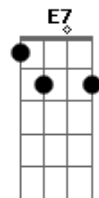

© ukulele-chords.com