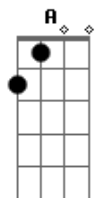

© ukulele-chords.com