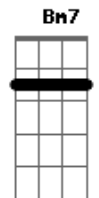

© ukulele-chords.com