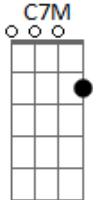

© ukulele-chords.com