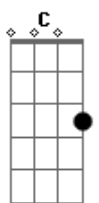

© ukulele-chords.com