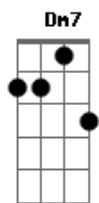

© ukulele-chords.com