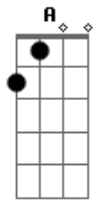

Juliana Betti - Contato Imediato

Tom: A

peço por favor / se alguém de longe me escutar
que venha aqui pra me buscar / me leve para passear
no seu disco voador / como um enorme carrossel
atravessando o azul do céu / até pousar no meu quintal
se o pensamento duvidar / todos os meus poros vão dizer
estou pronto para embarcar / sem me preocupar e sem temer

vem me levar para um lugar / longe daqui
livre para navegar
no espaço sideral
o seu disco voador

porque sei que sou

semelhante de você / diferente de você
passageiro de você / à espera de você
no seu balão de São João / que caia bem na minha mão
ou numa pipa de papel / me leve para além do céu
se o coração disparar / quando eu levantar os pés do chão
a imensidão vai me abraçar / e acalmar a minha pulsação

longe de mim solto no ar dentro do amor
livre para navegar
indo para onde for
o seu disco voador

Acordes

© ukulele-chords.com