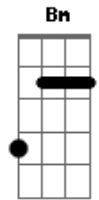

© ukulele-chords.com