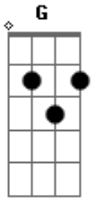

© ukulele-chords.com