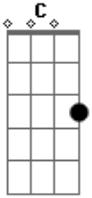

© ukulele-chords.com