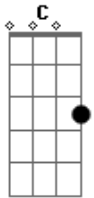

© ukulele-chords.com