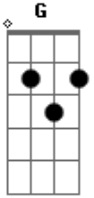

© ukulele-chords.com