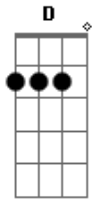

Julian e Juliano - De Duas Uma

tom:
D
Pensa numa saudade, triplica
G D Em
Isso é só uma fase, duvida
Em
E vê se descomplica
G
"Cê" sabe que se tem amor tem briga
D
A nossa casa virou um labirinto
Parece até que "tamo" competindo
Em A
Vem, senta aqui, hora de pôr pingo nos is
G
De duas uma

A gente para por aqui ou continua
Gbm
"tô" esperando uma resposta sua
Bm
Me põe de vez na sua vida ou me exclua
G
De duas uma
A
A gente para por aqui ou continua
Gbm
"Tô" esperando uma resposta sua
Bm
Ainda da tempo pra dizer que se importa
G A
Porque se eu jogar a toalha te garanto
Bm
Não tem volta

Acordes