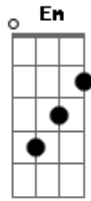

Julian Carvalho - Ultima Canção / Noiva (Pot-Pourri)

Tom: G

Move Espírito G C
 Em C
 Tome o teu lugar
 G C
 Encontre abrigo
 Em C
 Seja em mim teu melhor lugar
 G
 Vem depressa, sou tua noiva
 C G C
 Que te espera para a ultima canção
 G
 Vem depressa, sou tua noiva
 C G C
 Que te espera para a ultima canção
 G

Meu lindo noivo, Ele me chama
 C
 Esteja pronta para a ultima canção

G
 Meu lindo noivo, Ele me chama
 C
 Esteja pronta, esteja pronta

G D
 Meu lindo noivo, Ele me chama
 Em C
 Esteja pronta, esteja pronta

G D
 Meu lindo noivo, Ele me chama
 Em C
 Esteja pronta, esteja pronta

G D
 Esteja pronta para ir ao céu
 Em C
 Esteja pronto para ir ao céu

Acordes

© ukulele-chords.com

© ukulele-chords.com

© ukulele-chords.com