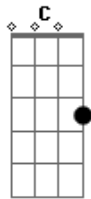

Julian Carvalho - Ultima Canção / Noiva (Pot-Pourri)

Tom: G

Move Espírito G C
 Em C
 Tome o teu lugar
 G C
 Encontre abrigo
 Em C
 Seja em mim teu melhor lugar
 G
 Vem depressa, sou tua noiva
 C G C
 Que te espera para a ultima canção
 G
 Vem depressa, sou tua noiva
 C G C
 Que te espera para a ultima canção
 G

Meu lindo noivo, Ele me chama
 C
 Esteja pronta para a ultima canção

G
 Meu lindo noivo, Ele me chama
 C
 Esteja pronta, esteja pronta

G D
 Meu lindo noivo, Ele me chama
 Em C
 Esteja pronta, esteja pronta

G D
 Meu lindo noivo, Ele me chama
 Em C
 Esteja pronta, esteja pronta

G D
 Esteja pronta para ir ao céu
 Em C
 Esteja pronto para ir ao céu

Acordes

© ukulele-chords.com

© ukulele-chords.com

© ukulele-chords.com