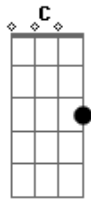

Julian Carvalho - Ultima Canção / Noiva (Pot-Pourri)

Tom: G

Move Espírito G C
 Em C
 Tome o teu lugar
 G C
 Encontre abrigo
 Em C
 Seja em mim teu melhor lugar
 G
 Vem depressa, sou tua noiva
 C G C
 Que te espera para a ultima canção
 G
 Vem depressa, sou tua noiva
 C G C
 Que te espera para a ultima canção
 G

Meu lindo noivo, Ele me chama
 C
 Esteja pronta para a ultima canção

G
 Meu lindo noivo, Ele me chama
 C
 Esteja pronta, esteja pronta

G D
 Meu lindo noivo, Ele me chama
 Em C
 Esteja pronta, esteja pronta

G D
 Meu lindo noivo, Ele me chama
 Em C
 Esteja pronta, esteja pronta

G D
 Esteja pronta para ir ao céu
 Em C
 Esteja pronto para ir ao céu

Acordes

© ukulele-chords.com

© ukulele-chords.com

© ukulele-chords.com