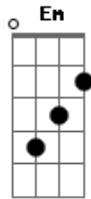

Julian Carvalho - Ultima Canção / Noiva (Pot-Pourri)

Tom: G

Move Espírito G C
 Em C
 Tome o teu lugar
 G C
 Encontre abrigo
 Em C
 Seja em mim teu melhor lugar
 G
 Vem depressa, sou tua noiva
 C G C
 Que te espera para a ultima canção
 G
 Vem depressa, sou tua noiva
 C G C
 Que te espera para a ultima canção
 G

Meu lindo noivo, Ele me chama
 C
 Esteja pronta para a ultima canção

G
 Meu lindo noivo, Ele me chama
 C
 Esteja pronta, esteja pronta

G D
 Meu lindo noivo, Ele me chama
 Em C
 Esteja pronta, esteja pronta

G D
 Meu lindo noivo, Ele me chama
 Em C
 Esteja pronta, esteja pronta

G D
 Esteja pronta para ir ao céu
 Em C
 Esteja pronto para ir ao céu

Acordes

© ukulele-chords.com

© ukulele-chords.com

© ukulele-chords.com