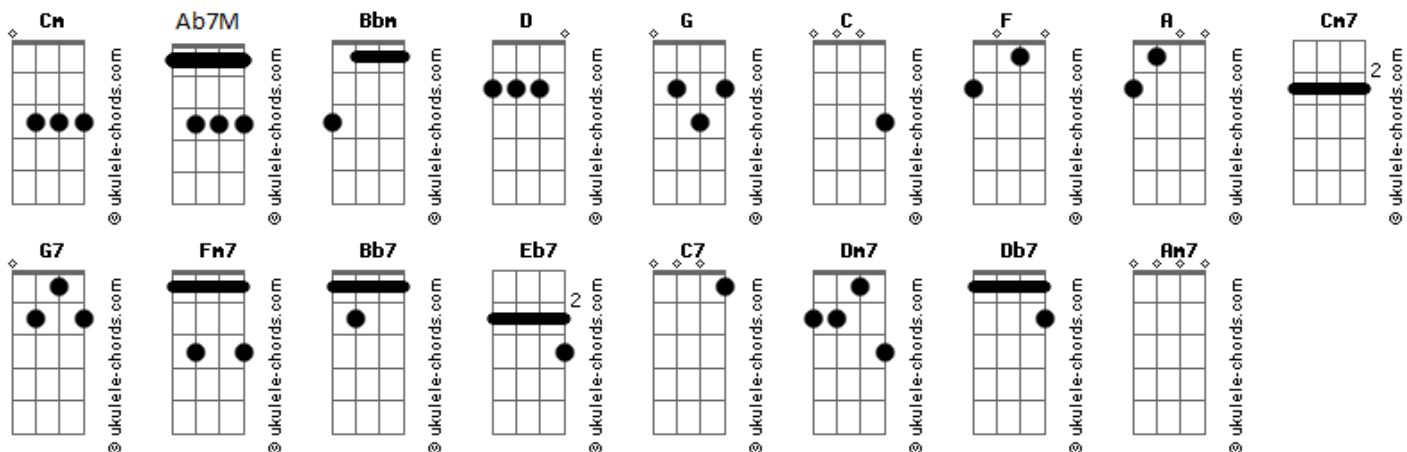

Julia Mestre - Sentimento Blues

tom: Bbm (forma dos acordes no tom de Cm)

Afinação: D G C F A D

Intro: Cm7 Cm Ab7M G7

Cm7 Cm
Tudo fica quente na memória
Ab7M G7
Uma lembrança que não se apaga
Cm7 Fm7 Bb7
Preso na vontade compulsória
Eb7 G7
Em uma cega obsessão

Cm7 Cm
Cada a experiência não é párea
Ab7M G7
Já não me basta, para viver
Cm7 Fm7 Bb7
Tudo me remete a essa luxúria
Eb7 G7
Que me arrasta até você

Ab7M Eb7
Mas esse caminho que não cruza
G7 C7
Me abusa, a minha cruz
Dm7 G7 Ab7M
E nesse lamento que eu me agarro
Db7 G7
Mais um cigarro, à meio luz

[Refrão]

Am7 Bb7
Sentimento blues (Sentimento blues)
C7
Sentimento blues
F Bb7
Sentimento blues (Sentimento blues)
Dm7 G7
Sentimento blues

(Cm7 Fm7 Bb7 G7)

Acordes

(Cm7 Fm7 Bb7 G7)

Cm7 Cm
Freud nem Jung me explicaram
Ab7M G7
Como eu faço, pra esquecer
Cm7 Fm7 Bb7
Nossa sacanagem e ousadia
Eb7 G7
Tá tão difícil, amanhecer

Cm7 Cm
Nem das armadilhas eu escapo
Ab7M G7
Desse pecado, eu sou refém
Cm7 Fm7 Bb7
Ardo nesse ciclo vicioso
Eb7 G7
Que é tão gostoso, e nos mantém

Ab7M Eb7
Mas esse caminho que não cruza
G7 C7
Me abusa, a minha cruz
Dm7 G7 Ab7M
E nesse lamento que eu me agarro
Db7 G7
Mais um cigarro, à meio luz

[Refrão]

Am7 Bb7
Sentimento blues (Sentimento blues)
C7
Sentimento blues
F Bb7
Sentimento blues (Sentimento blues)
Dm7 G7
Sentimento blues

[Solo] Cm7 Cm Ab7M G7

C7
Sentimento blues