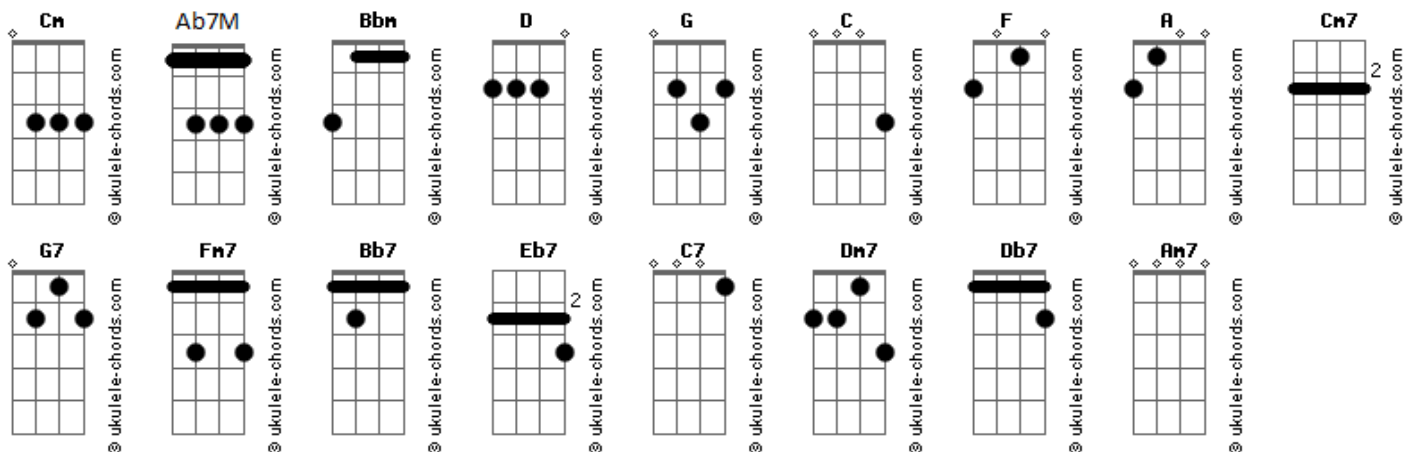

Julia Mestre - Sentimento Blues

tom: Bbm (forma dos acordes no tom de Cm)

Afinação: D G C F A D

Intro: Cm7 Cm Ab7M G7

Cm7 Cm
Tudo fica quente na memória
Ab7M G7
Uma lembrança que não se apaga
Cm7 Fm7 Bb7
Preso na vontade compulsória
Eb7 G7
Em uma cega obsessão

Cm7 Cm
Cada a experiência não é párea
Ab7M G7
Já não me basta, para viver
Cm7 Fm7 Bb7
Tudo me remete a essa luxúria
Eb7 G7
Que me arrasta até você

Ab7M Eb7
Mas esse caminho que não cruza
G7 C7
Me abusa, a minha cruz
Dm7 G7 Ab7M
E nesse lamento que eu me agarro
Db7 G7
Mais um cigarro, à meio luz

[Refrão]

Am7 Bb7
Sentimento blues (Sentimento blues)
C7
Sentimento blues
F Bb7
Sentimento blues (Sentimento blues)
Dm7 G7
Sentimento blues

(Cm7 Fm7 Bb7 G7)

Acordes

(Cm7 Fm7 Bb7 G7)

Cm7 Cm
Freud nem Jung me explicaram
Ab7M G7
Como eu faço, pra esquecer
Cm7 Fm7 Bb7
Nossa sacanagem e ousadia
Eb7 G7
Tá tão difícil, amanhecer

Cm7 Cm
Nem das armadilhas eu escapo
Ab7M G7
Desse pecado, eu sou refém
Cm7 Fm7 Bb7
Ardo nesse ciclo vicioso
Eb7 G7
Que é tão gostoso, e nos mantém

Ab7M Eb7
Mas esse caminho que não cruza
G7 C7
Me abusa, a minha cruz
Dm7 G7 Ab7M
E nesse lamento que eu me agarro
Db7 G7
Mais um cigarro, à meio luz

[Refrão]

Am7 Bb7
Sentimento blues (Sentimento blues)
C7
Sentimento blues
F Bb7
Sentimento blues (Sentimento blues)
Dm7 G7
Sentimento blues

[Solo] Cm7 Cm Ab7M G7

C7
Sentimento blues