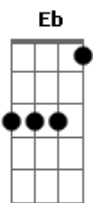

© ukulele-chords.com