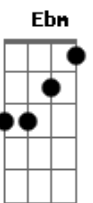

© ukulele-chords.com