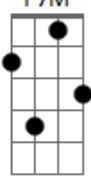

To fugindo de tudo que eu sempre quis

Acordes

Bbma7

© ukulele-chords.com

F7M

© ukulele-chords.com

Eb7M

© ukulele-chords.com

S6o 5 da manh6 e n6o consigo te deixar ir embora

Bb7M

A7

Queria n6o querer o tempo todo

Dm7

Mas s6o lembro das tuas m6os pelo meu corpo

Gm7

C7