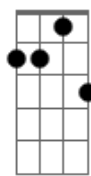

© ukulele-chords.com

Bb