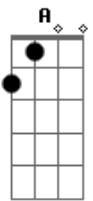

# Júlia e Rafaela - Na Mesma Moeda

Tom: D

INTRO: D A Em G

Eu já vi, e tô me segurando pra não ir ai

Se for quero brigar fica feio pra mim

E eu não sou assim

Por isso vai provar todo poder que a vingança tem

Só pra te avisar só pra te avisar.

Olha aqui não vou passar um pano nessa traição

Nem vem bater na minha porta pedir meu perdão

Só pra te avisar só pra te avisar

Mexe comigo não

Intro: D A Em G

Mexe comigo não