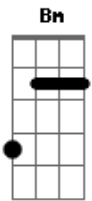

© ukulele-chords.com