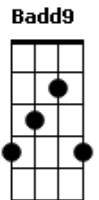

Júlia e Rafaela - Espingarda

tom:

E

Besta
 Quem mandou deixar saudade aqui em casa
 Depois cê fica doido pra buscar

Para
 De falar que eu te iludo, iludo nada
 Eu não te aponteí uma espingarda, foi você que me caçou

Eu sempre tô pro crime, ué
 Cê vem porque cê quer

Cê passou reto na curva, bebê
 Cê foi juvena demais, paixonou
 Tô na bagaceira forte e cê querendo amor

Cê passou reto na curva, bebê
 Cê foi juvena demais, paixonou
 Tô na bagaceira forte e cê querendo amor

(E Badd9 Aadd9)

Acordes

© ukulele-chords.com

ukulele-chords.com

ukulele-chords.com

(E Badd9 Aadd9)

Para
 De falar que eu te iludo, iludo nada
 Eu não te aponteí uma espingarda, foi você que me caçou

Eu sempre tô pro crime, ué
 Cê vem porque cê quer