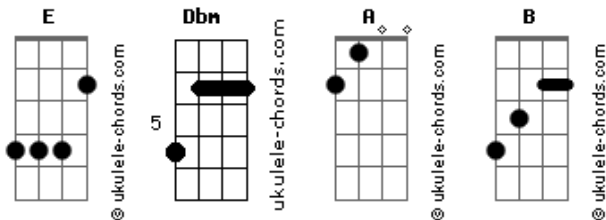

# Júlia Deuel - Nova Estação

tom:

Intro: Dbm E A B

[Primeira Parte]

Dbm E  
Aquele que fez um caminho pelo mar  
Dbm B  
Em meio as águas violentas  
A E  
Que perdoou os meus pecados  
Dbm B  
E trouxe o seu louvor para os meus lábios  
Dbm E A B  
Ele me diz

[Pré-Refrão]

Dbm E  
Não se prenda lá atrás  
Dbm B  
Nem muito menos nas coisas antigas  
A E  
O criador de Israel  
A B  
O nosso Rei, já declarou

[Refrão]

A  
Eis que faço coisas novas  
B  
Podem ver já vem a luz  
A B Dbm  
Um caminho no deserto  
B  
Eu abri, eu abri

## Acordes

[Pré-Refrão]

Dbm E  
Não se prenda lá atrás  
Dbm B  
Nem muito menos nas coisas antigas  
A E  
O criador de Israel  
A B  
O nosso Rei, já declarou

[Refrão]

A  
Eis que faço coisas novas  
B  
Podem ver já vem a luz  
A B Dbm  
Um caminho no deserto  
B  
Eu abri, eu abri