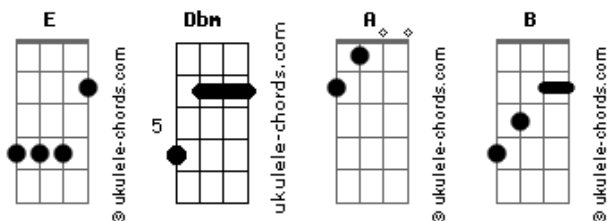

Júlia Deuel - Nova Estação

tom:

Intro: Dbm E A B

[Primeira Parte]

Dbm E
Aquele que fez um caminho pelo mar
Dbm B
Em meio as águas violentas
A E
Que perdoou os meus pecados
Dbm B
E trouxe o seu louvor para os meus lábios
Dbm E A B
Ele me diz

[Pré-Refrão]

Dbm E
Não se prenda lá atrás
Dbm B
Nem muito menos nas coisas antigas
A E
O criador de Israel
A B
O nosso Rei, já declarou

[Refrão]

A
Eis que faço coisas novas
B
Podem ver já vem a luz
A B Dbm
Um caminho no deserto
B
Eu abri, eu abri

(Dbm E A B)

Acordes

[Pré-Refrão]

Dbm E
Não se prenda lá atrás
Dbm B
Nem muito menos nas coisas antigas
A E
O criador de Israel
A B
O nosso Rei, já declarou

[Refrão]

A
Eis que faço coisas novas
B
Podem ver já vem a luz
A B Dbm
Um caminho no deserto
B
Eu abri, eu abri