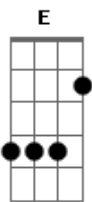

E Gb Abm Gb

Pedimos em nossas orações Tua mão à conduzir

B E Gb Abm

E sempre Deus escuta a oração

Dbm B Gb4 Gb

Mas Ele quer me dar muito mais do que eu pedi

[Refrão]

B Gb
E se caminho for estreito, se for difícil caminhar

Mas Ele quer me dar muito mais

[Refrão]

B Gb
E se caminho for estreito, se for difícil caminhar

Abm Ebm E
E se eu clamar a noite inteira pra tua voz eu escutar

Dbm B E Gb B B

Sei que estás sempre aqui e tens o melhor pra mim

Gb

Se eu pensar em desistir

Abm Ebm E

Se me mostrares um caminho diferente pra seguir

Dbm B E Gb Abm E

Sei que estás sempre aqui e tens o melhor pra mim

Gb

Sempre quer o meu melhor

(Dbm B Gb)

(E Gb Ebm)

(Dbm B Gb)

(E Gb B)

Acordes

© ukulele-chords.com

© ukulele-chords.com

© ukulele-chords.com