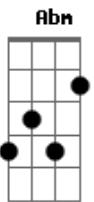

© ukulele-chords.com