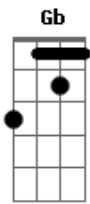

Se os meus planos se frustrarem

Gb

Se eu pensar em desistir

Abm Ebm E

Se me mostrares um caminho diferente pra seguir

Dbm7 B E Gb Abm7 E

Sei que estás sempre aqui e tens o melhor pra mim

Gb

Sempre quer o meu melhor

(Dbm7 B Gb)

(E Gb Ebm)

(Dbm7 B Gb)

(E Gb B)

Acordes

© ukulele-chords.com

© ukulele-chords.com