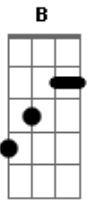

E sempre Deus escuta a oração

Dbm7 B Gb4 Gb

Mas Ele quer me dar muito mais

[Refrão]

B Gb
E se caminho for estreito, se for difícil caminhar

Abm7 Ebm E

E se eu clamar a noite inteira pra tua voz eu escutar

Dbm7 B E Gb B B

(E Gb Ebm)

(E Gb Abm)

(A E Gb4 Gb)

[Refrão]

B Gb
E se caminho for estreito, se for difícil caminhar

Abm7 Ebm E

E se eu clamar a noite inteira pra tua voz eu escutar

B

Se os meus planos se frustrarem

Gb

Se eu pensar em desistir

Abm Ebm E

Se me mostrares um caminho diferente pra seguir

Dbm7 B E Gb Abm7 E

Sei que estás sempre aqui e tens o melhor pra mim

Gb

Sempre quer o meu melhor

(Dbm7 B Gb)

(E Gb Ebm)

(Dbm7 B Gb)

(E Gb B)

Acordes

© ukulele-chords.com

© ukulele-chords.com