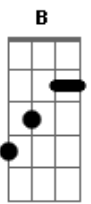

E sempre Deus escuta a oração

Dbm7 B Gb4 Gb

Mas Ele quer me dar muito mais

[Refrão]

B Gb
E se caminho for estreito, se for difícil caminhar

Abm7 Ebm E

E se eu clamar a noite inteira pra tua voz eu escutar

Dbm7 B E Gb B B

(E Gb Ebm)

(E Gb Abm)

(A E Gb4 Gb)

[Refrão]

B Gb
E se caminho for estreito, se for difícil caminhar

Abm7 Ebm E

E se eu clamar a noite inteira pra tua voz eu escutar

B

Se os meus planos se frustrarem

Gb

Se eu pensar em desistir

Abm Ebm E

Se me mostrares um caminho diferente pra seguir

Dbm7 B E Gb Abm7 E

Sei que estás sempre aqui e tens o melhor pra mim

Gb

Sempre quer o meu melhor

(Dbm7 B Gb)

(E Gb Ebm)

(Dbm7 B Gb)

(E Gb B)

Acordes

© ukulele-chords.com

© ukulele-chords.com