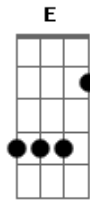

© ukulele-chords.com