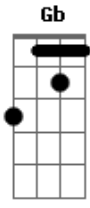

Se os meus planos se frustrarem

Gb

Se eu pensar em desistir

Abm Ebm E

Se me mostrares um caminho diferente pra seguir

Dbm7 B E Gb Abm7 E

Sei que estás sempre aqui e tens o melhor pra mim

Gb

Sempre quer o meu melhor

(Dbm7 B Gb)

(E Gb Ebm)

(Dbm7 B Gb)

(E Gb B)

Acordes

© ukulele-chords.com

© ukulele-chords.com