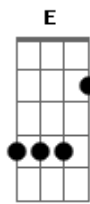

© ukulele-chords.com